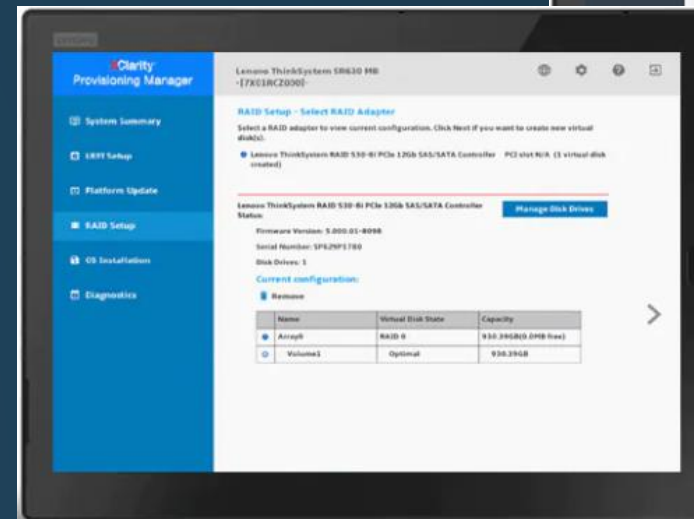

# VX Nodes Use Cases

**Softwarově definované  
datové centrum**  
VCF

**End User Computing**  
VMware Horizon

**Analytika**  
SAP HANA

**DevOps**  
Google Kubernetes Engine  
na ThinkAgile VX

**Ochrana dat**  
Veeam Backup a  
Replikace

# 4. Benefit Lenovo HCI

# Lenovo XClarity

1 Správa provozu a úrovně služeb

2 Řízení orchestrace a workflow

3 Správa infrastruktury