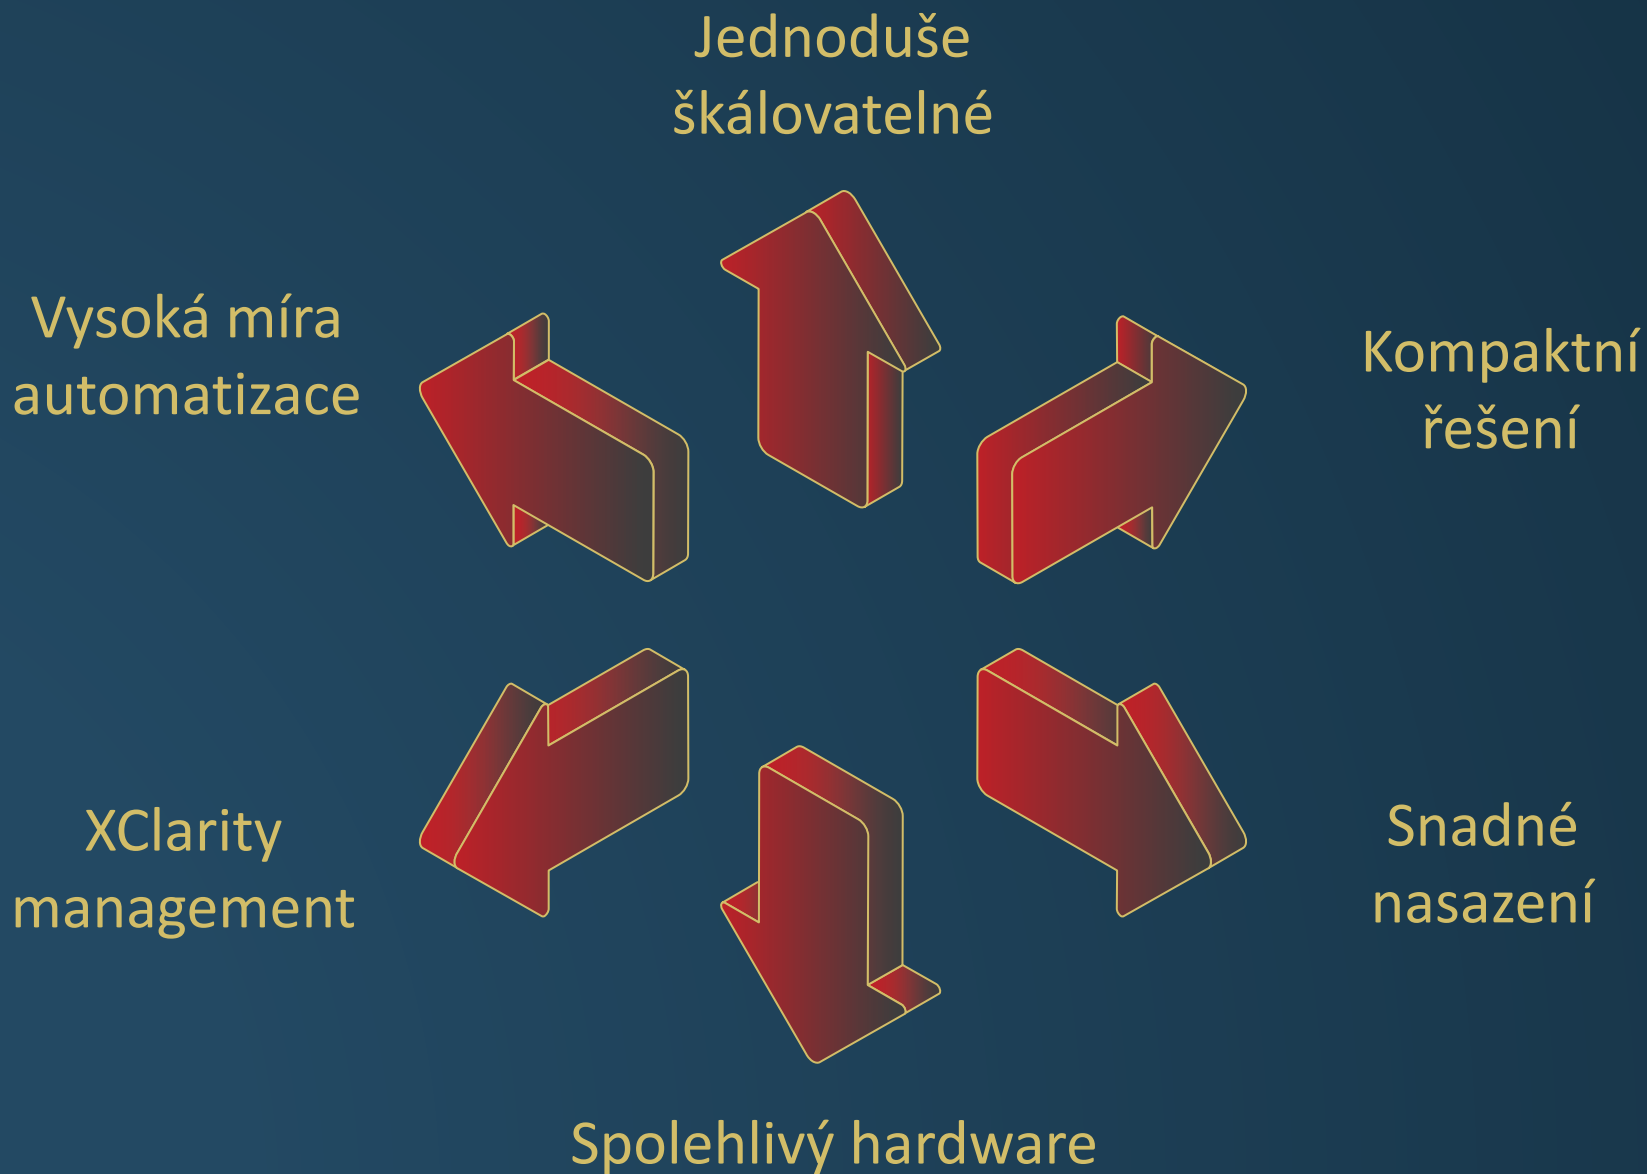

Proč Lenovo HCI řešení?