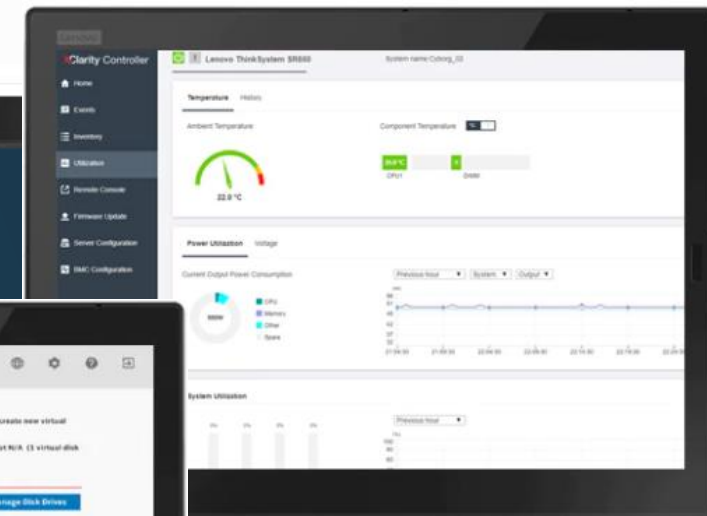

# VX Nodes Use Cases

**Softwarově definované  
datové centrum**  
VCF

**End User Computing**  
VMware Horizon

**Analytika**  
SAP HANA

**DevOps**  
Google Kubernetes Engine  
na ThinkAgile VX

**Ochrana dat**  
Veeam Backup a  
Replikace

# 4. Benefit Lenovo HCI

# Lenovo XClarity

1 Správa provozu a úrovně služeb

2 Řízení orchestrace a workflow

3 Správa infrastruktury