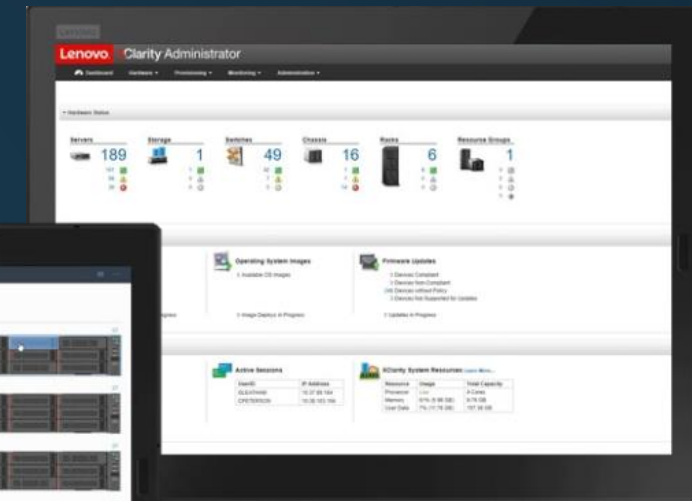

# VX Nodes Use Cases

**Softwarově definované  
datové centrum**  
VCF

**End User Computing**  
VMware Horizon

**Analytika**  
SAP HANA

**DevOps**  
Google Kubernetes Engine  
na ThinkAgile VX

**Ochrana dat**  
Veeam Backup a  
Replikace

# 4. Benefit Lenovo HCI

# Lenovo XClarity

1 Správa provozu a úrovně služeb

2 Řízení orchestrace a workflow

3 Správa infrastruktury