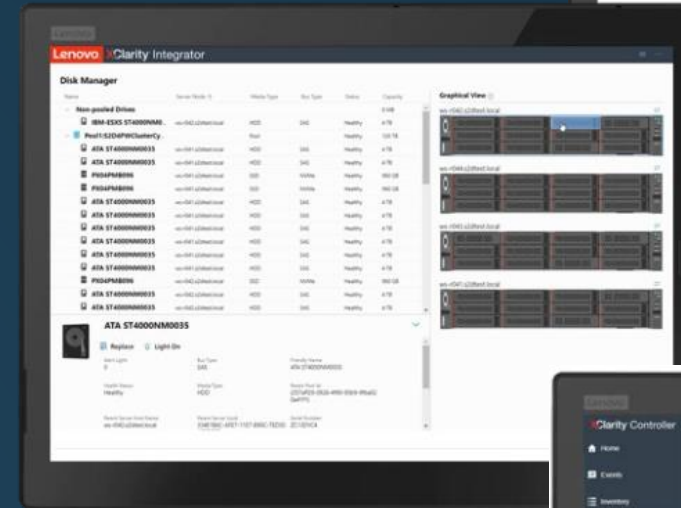

# VX Nodes Use Cases

**Softwarově definované  
datové centrum**  
VCF

**End User Computing**  
VMware Horizon

**Analytika**  
SAP HANA

**DevOps**  
Google Kubernetes Engine  
na ThinkAgile VX

**Ochrana dat**  
Veeam Backup a  
Replikace

# 4. Benefit Lenovo HCI

# Lenovo XClarity

1 Správa provozu a úrovně služeb

2 Řízení orchestrace a workflow

3 Správa infrastruktury