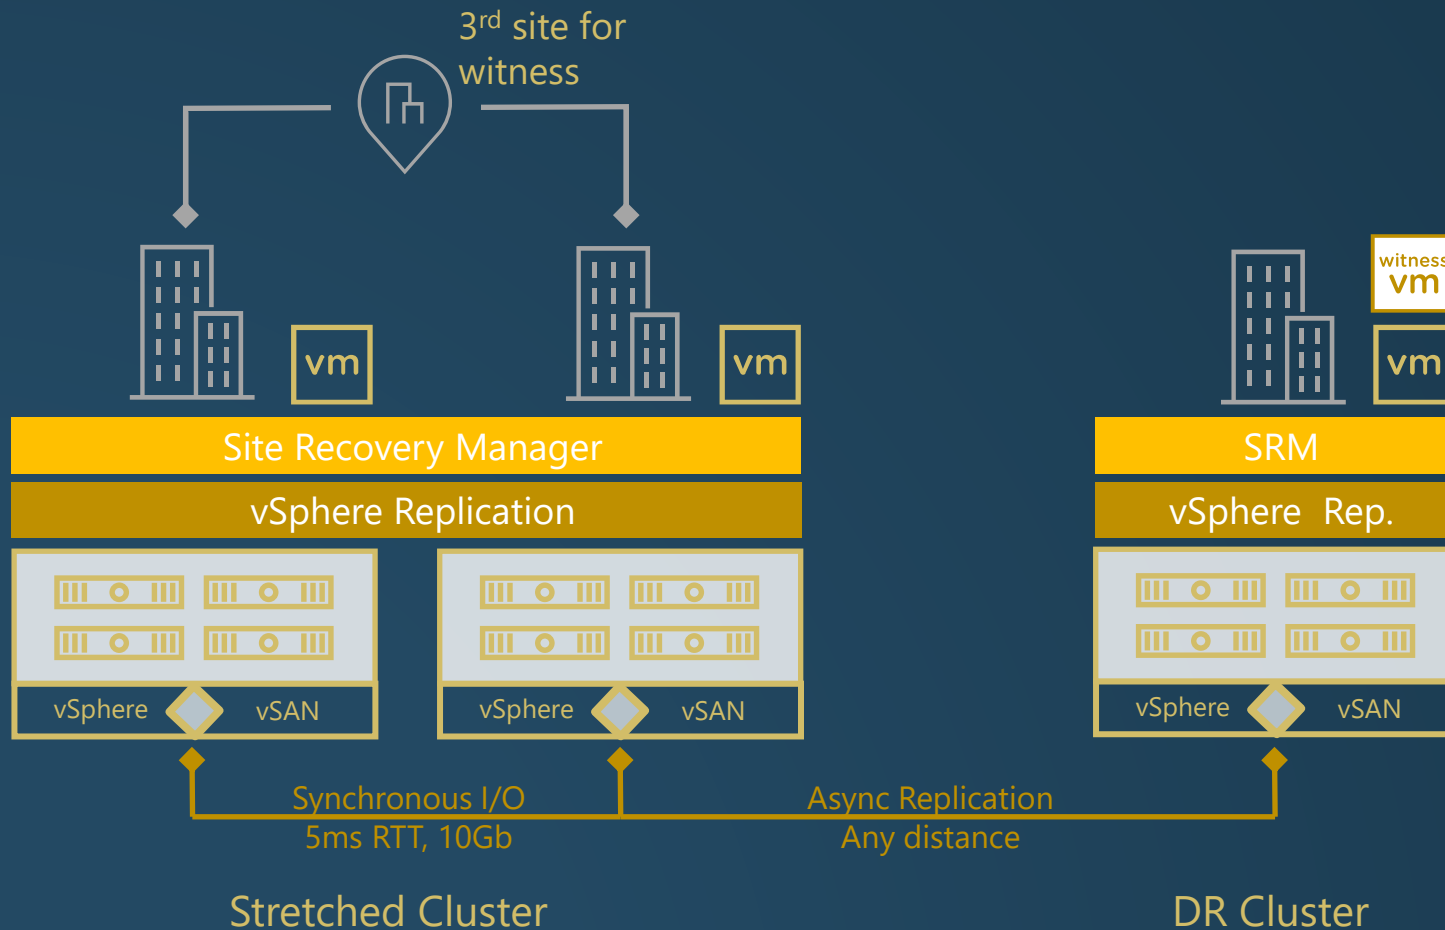

Optimalizace toku dat

Minimalizace I/O provozu napříč lokalitami

Split-brain scénáře

Witness tvořící quorum pro oba clustery

Architektura vSAN Stretched Clusteru

Witness na cluster
Witness site ukládá metadata,
žádná jiná

Automatizovaný failover s HA
Restart VMs na druhé lokalitě
v případě výpadku sity

Active/Active mode
Workloady v rámci Stretched
Clusteru

3. vSAN Stretched Cluster Use Cases

vSAN Remote Office/Branch Office (ROBO)

2-node konfigurace

Zajištění Shared Witness

Licencování per VM

Možná škálovatelnost nákladů
za VM

Přímá konektivita

Snížení nákladů na switche na
obou sites

Active-Active Data Centrum

vSphere Replikace

RPO snižené až na 5 minut

Site Recovery Manager

Pro automatizované DR scénáře

Agilní data centrum

Přizpůsobení se jakékoliv situaci

Co když vypadne jedna site?

Co když vypadnou disky na obou stranách?

4. Benefit vSAN Stretched Clusteru