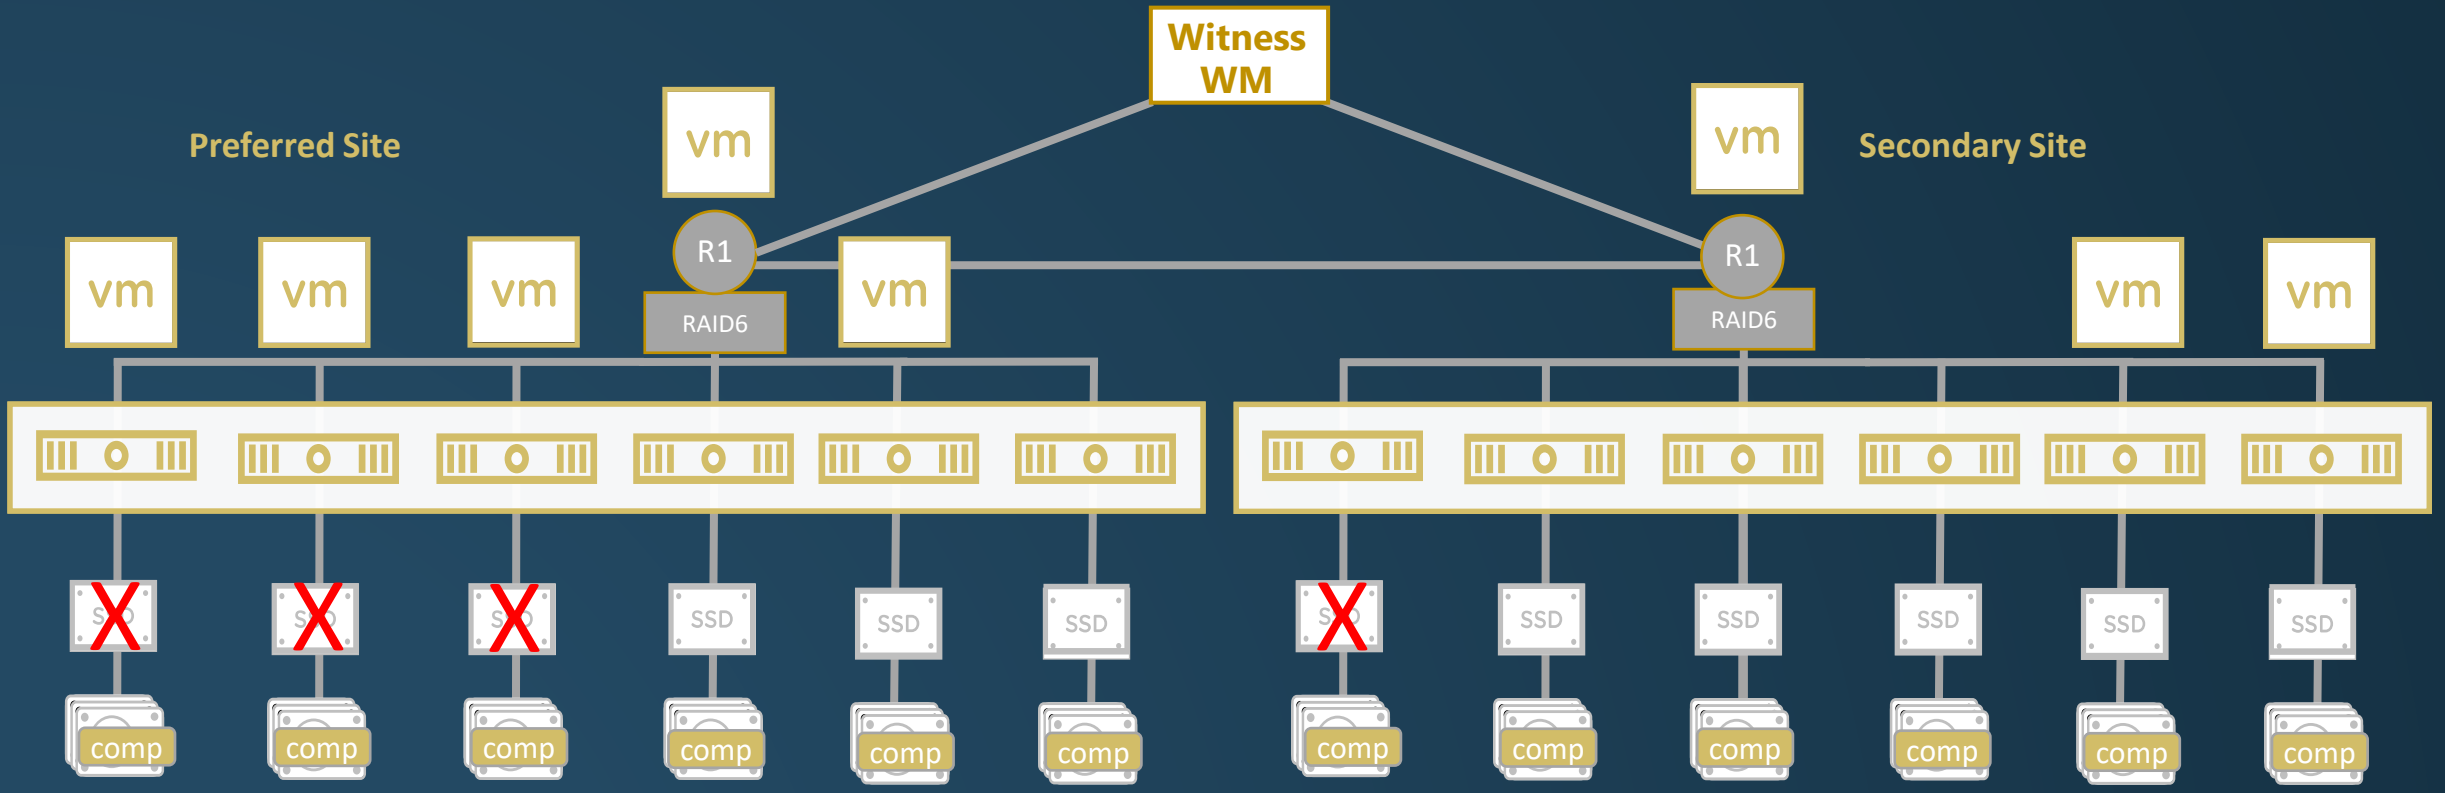

Optimalizace toku dat

Minimalizace I/O provozu napříč lokalitami

Split-brain scénáře

Witness tvořící quorum pro oba clustery

Architektura vSAN Stretched Clusteru

Witness na cluster
Witness site ukládá metadata,
žádná jiná

Automatizovaný failover s HA
Restart VMs na druhé lokalitě
v případě výpadku sity

Active/Active mode
Workloady v rámci Stretched
Clusteru

3. vSAN Stretched Cluster Use Cases

vSAN Remote Office/Branch Office (ROBO)

2-node konfigurace

Zajištění Shared Witness

Licencování per VM

Možná škálovatelnost nákladů
za VM

Přímá konektivita

Snížení nákladů na switche na
obou sites

Active-Active Data Centrum

vSphere Replikace

RPO snižené až na 5 minut

Site Recovery Manager

Pro automatizované DR scénáře

Agilní data centrum

Přizpůsobení se jakékoliv situaci

Co když vypadne jedna site?

Co když vypadnou disky na obou stranách?

4. Benefit vSAN Stretched Clusteru