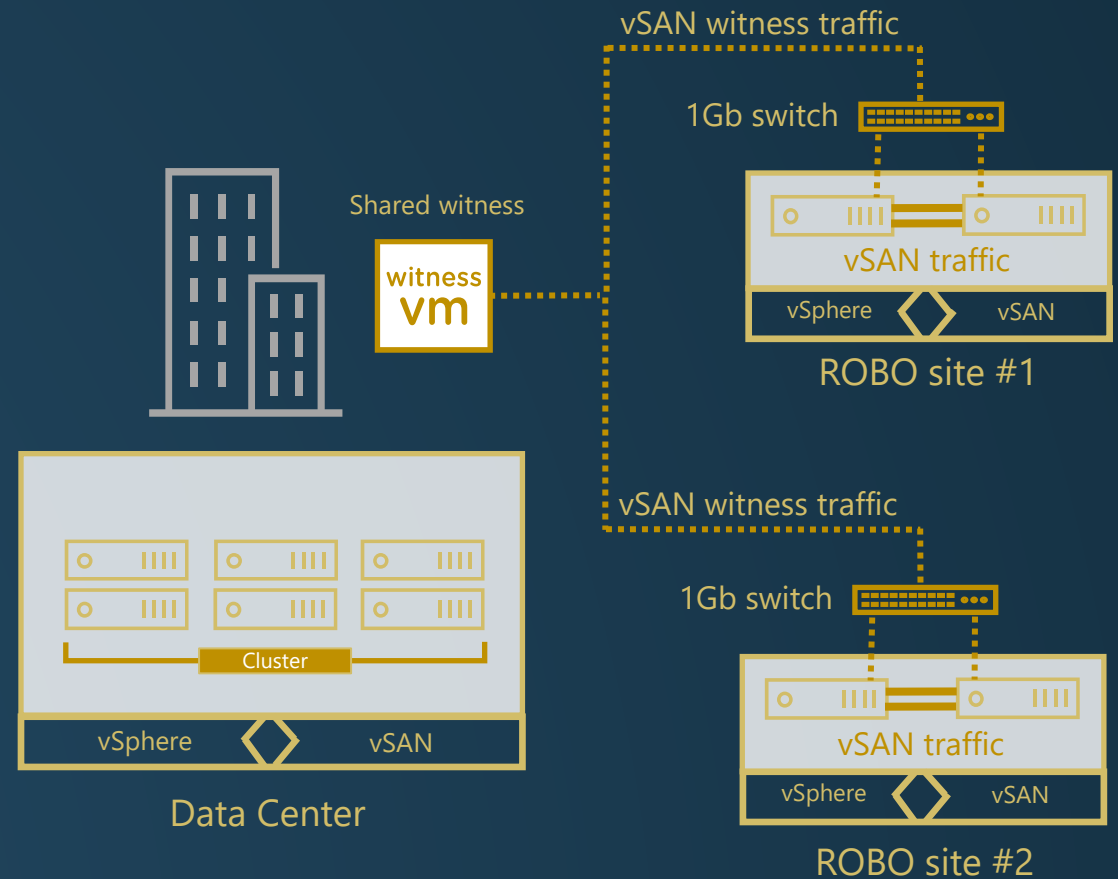

Optimalizace toku dat

Minimalizace I/O provozu napříč lokalitami

Split-brain scénáře

Witness tvořící quorum pro oba clustery

Architektura vSAN Stretched Clusteru

Witness na cluster
Witness site ukládá metadata,
žádná jiná

Automatizovaný failover s HA
Restart VMs na druhé lokalitě
v případě výpadku sity

Active/Active mode
Workloady v rámci Stretched
Clusteru

3. vSAN Stretched Cluster Use Cases

vSAN Remote Office/Branch Office (ROBO)

2-node konfigurace

Zajištění Shared Witness

Licencování per VM

Možná škálovatelnost nákladů
za VM

Přímá konektivita

Snížení nákladů na switche na
obou sites

Active-Active Data Centrum

vSphere Replikace

RPO snižené až na 5 minut

Site Recovery Manager

Pro automatizované DR scénáře

Agilní data centrum

Přizpůsobení se jakékoliv situaci

Co když vypadne jedna site?

Co když vypadnou disky na obou stranách?

4. Benefit vSAN Stretched Clusteru