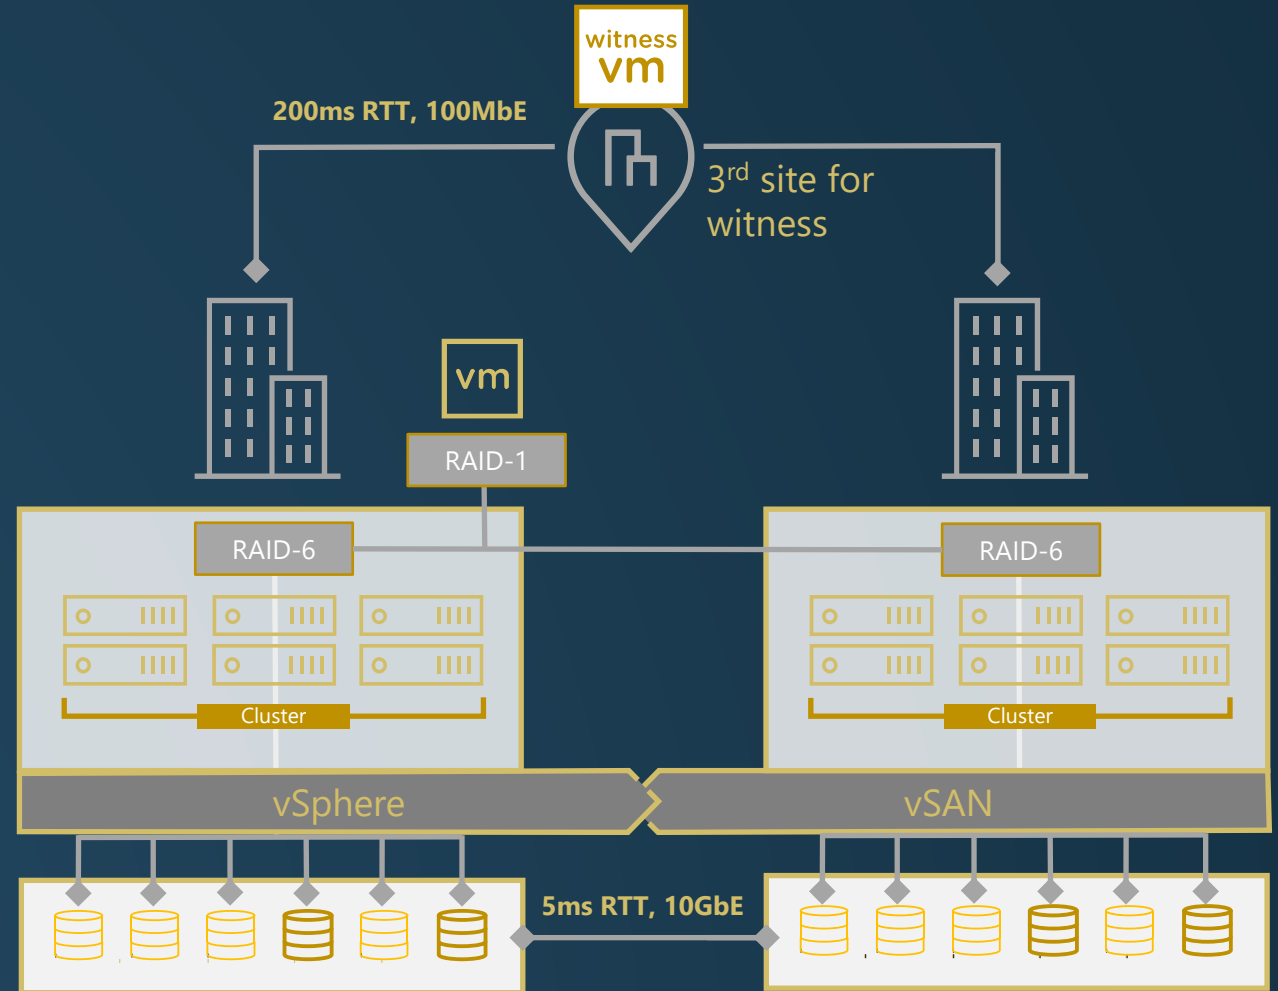

Chci mít zabezpečená data proti výpadku

Efektivní práce s daty

2. Architektura vSAN Stretched Clusteru

Architektura vSAN Stretched Clusteru

Vysoké zabezpečení

RAID-1 mezi lokalitami a sekundární ochrana pro lokální VMs

Optimalizace toku dat

Minimalizace I/O provozu napříč lokalitami

Split-brain scénáře

Witness tvořící quorum pro oba clustery

Architektura vSAN Stretched Clusteru

Witness na cluster
Witness site ukládá metadata,
žádná jiná

Automatizovaný failover s HA
Restart VMs na druhé lokalitě
v případě výpadku sity

Active/Active mode
Workloady v rámci Stretched
Clusteru

3. vSAN Stretched Cluster Use Cases

vSAN Remote Office/Branch Office (ROBO)