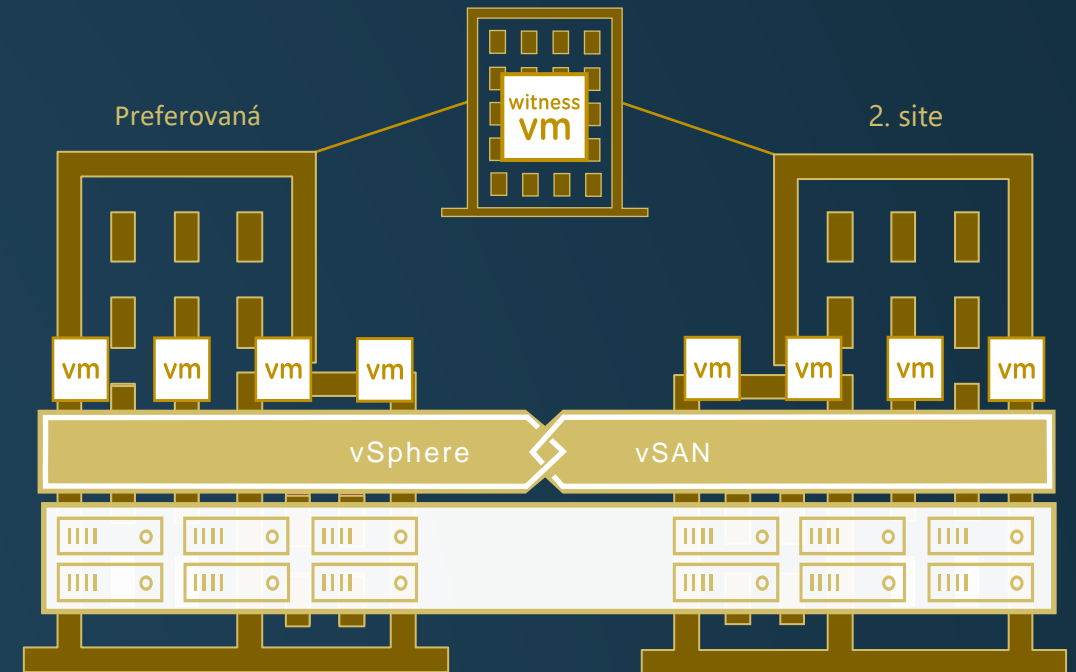

HCI aneb cesta za úspěšnou digitalizací

Agenda webináře

Mindset vSAN Stretched Clusteru

vSAN Stretched Cluster Use Cases

Architektura vSAN Stretched Clusteru

Benefity vSAN Stretched Clusteru

1. Mindset vSAN Stretched Clusteru

Chci mít zabezpečená data proti výpadku

Efektivní práce s daty

2. Architektura vSAN Stretched Clusteru

Architektura vSAN Stretched Clusteru

Vysoké zabezpečení

RAID-1 mezi lokalitami a sekundární ochrana pro lokální VMs

Optimalizace toku dat

Minimalizace I/O provozu napříč lokalitami

Split-brain scénáře

Witness tvořící quorum pro oba clustery

Architektura vSAN Stretched Clusteru

Witness na cluster
Witness site ukládá metadata,
žádná jiná

Automatizovaný failover s HA
Restart VMs na druhé lokalitě
v případě výpadku sity

Active/Active mode
Workloady v rámci Stretched
Clusteru

3. vSAN Stretched Cluster Use Cases

vSAN Remote Office/Branch Office (ROBO)