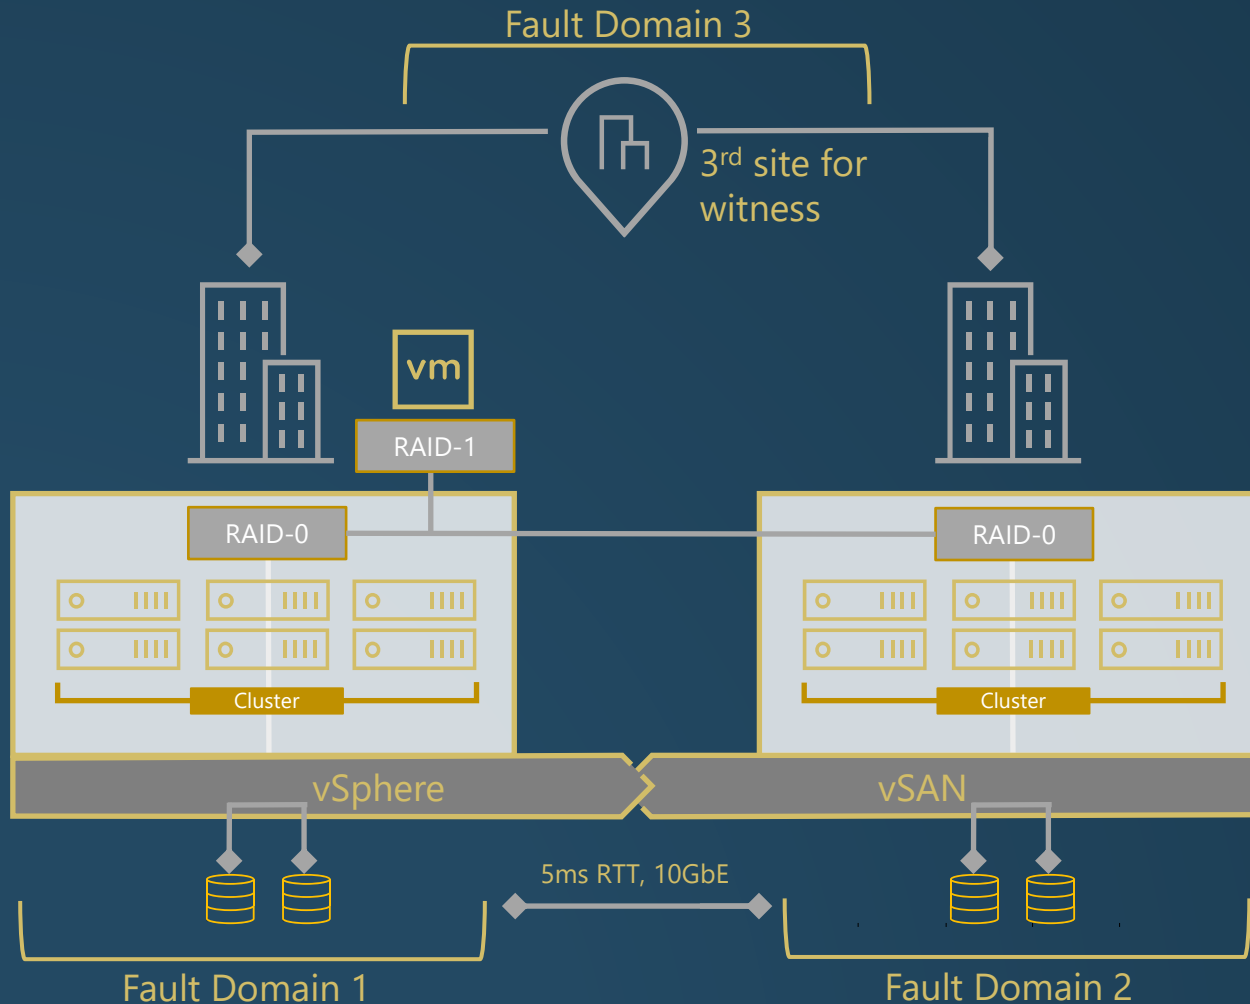

Chci mít zabezpečená data proti výpadku

Efektivní práce s daty

2. Architektura vSAN Stretched Clusteru

Architektura vSAN Stretched Clusteru

Vysoké zabezpečení

RAID-1 mezi lokalitami a sekundární ochrana pro lokální VMs

Optimalizace toku dat

Minimalizace I/O provozu napříč lokalitami

Split-brain scénáře

Witness tvořící quorum pro oba clustery

Architektura vSAN Stretched Clusteru

Witness na cluster
Witness site ukládá metadata,
žádná jiná

Automatizovaný failover s HA
Restart VMs na druhé lokalitě
v případě výpadku sity

Active/Active mode
Workloady v rámci Stretched
Clusteru

3. vSAN Stretched Cluster Use Cases

vSAN Remote Office/Branch Office (ROBO)

2-node konfigurace

Zajištění Shared Witness

Licencování per VM

Možná škálovatelnost nákladů
za VM

Přímá konektivita

Snížení nákladů na switche na
obou sites

Active-Active Data Centrum

vSphere Replikace