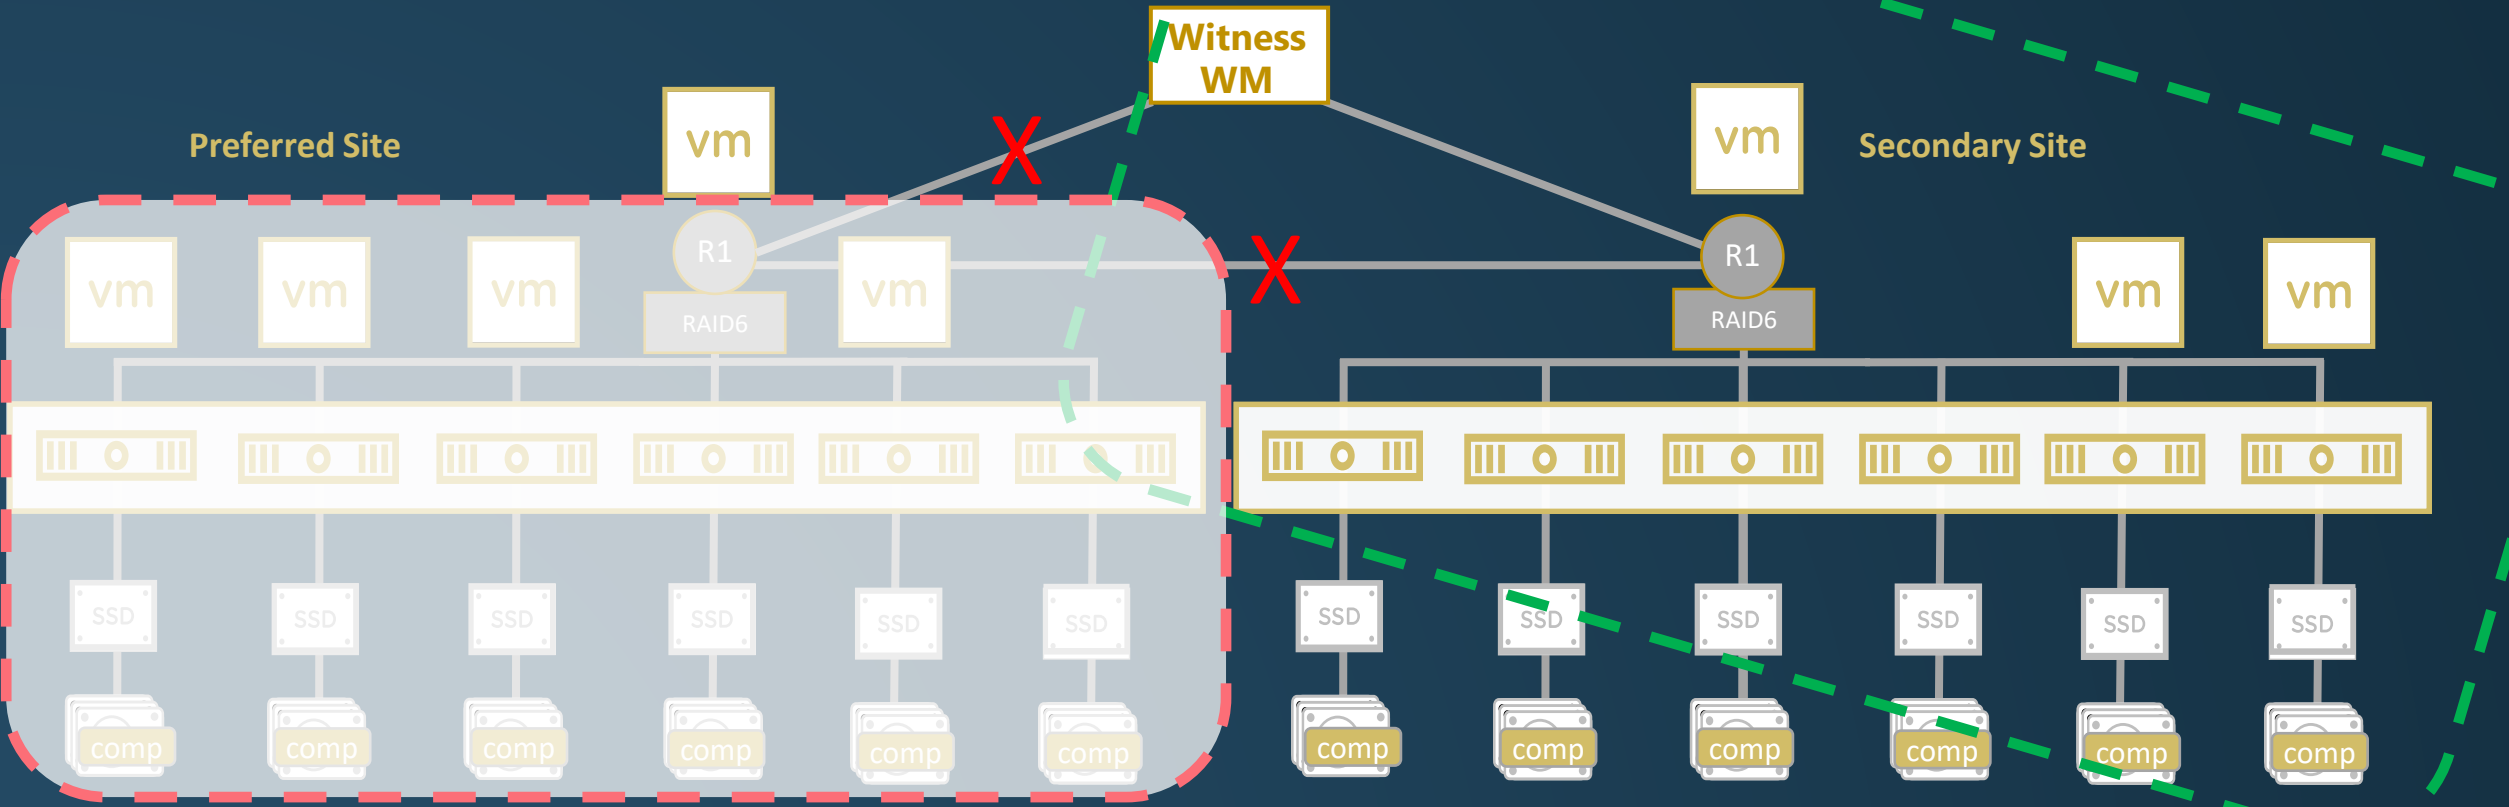

Chci mít zabezpečená data proti výpadku

Efektivní práce s daty

2. Architektura vSAN Stretched Clusteru

Architektura vSAN Stretched Clusteru

Vysoké zabezpečení

RAID-1 mezi lokalitami a sekundární ochrana pro lokální VMs

Optimalizace toku dat

Minimalizace I/O provozu napříč lokalitami

Split-brain scénáře

Witness tvořící quorum pro oba clustery

Architektura vSAN Stretched Clusteru

Witness na cluster
Witness site ukládá metadata,
žádná jiná

2-node konfigurace

Zajištění Shared Witness

Licencování per VM

Možná škálovatelnost nákladů
za VM

Přímá konektivita

Snížení nákladů na switche na
obou sites

Active-Active Data Centrum

vSphere Replikace

RPO snižené až na 5 minut

Site Recovery Manager

Pro automatizované DR scénáře

Agilní data centrum

Přizpůsobení se jakékoliv situaci

Co když vypadne jedna site?

Co když vypadnou disky na obou stranách?

4. Benefit vSAN Stretched Clusteru