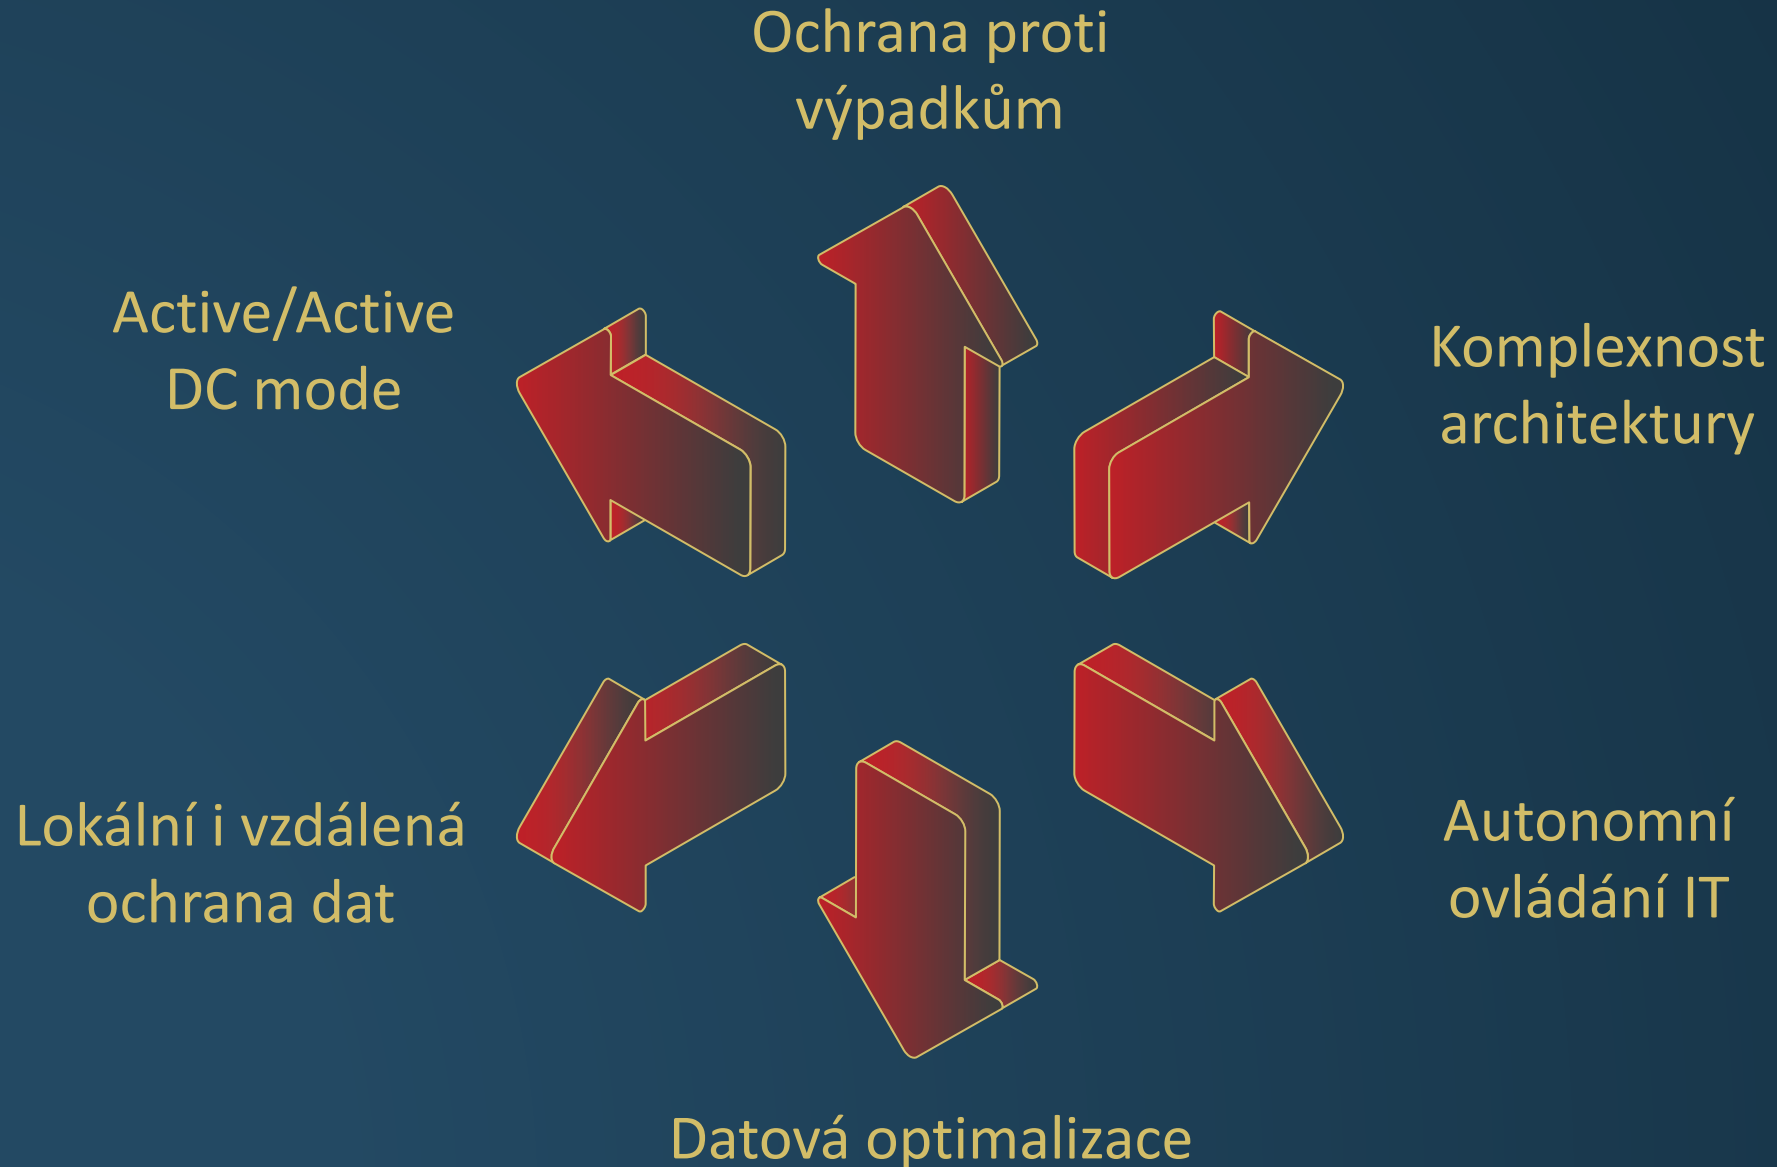

Benefity vSAN Stretched Clusteru