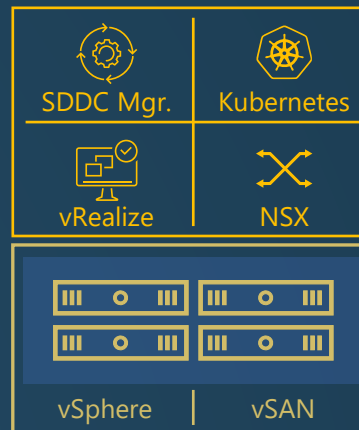

HCI aneb cesta za úspěšnou digitalizací

Agenda webináře

Úvod do infrastruktury
VMware HCI

Škálování ve vSAN

vSAN Use Cases

Benefity
VMware HCI

1. Úvod do infrastruktury VMware HCI

Přehled VMware HCI řešení

Core HCI

vSAN + vSphere

Základní cloudové možnosti

Full Stack HCI

VMware Cloud Foundation

Komplexní privátní cloud

Hybrid Cloud

Veřejný i privátní cloud

Škálovatelná infrastruktura

Typy vSAN clusterů

Standardní vSAN Cluster
(3-64 hostů)

2-Node vSAN Cluster plus Witness VM

Stretched vSAN Cluster
(15+15 hostů)

2. Škálování ve vSAN

Diskové skupiny

Maximálně **5 skupin** disků na hostitele