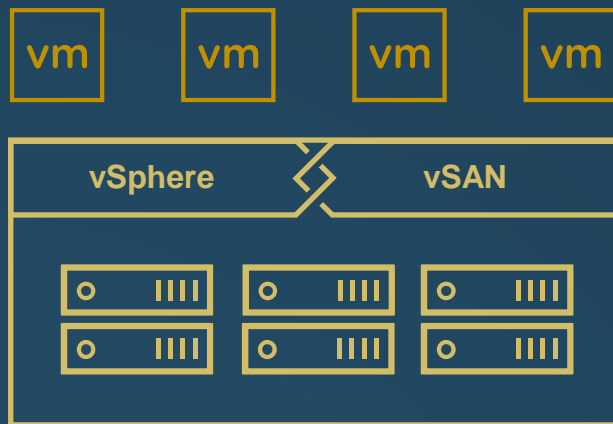

Core HCI

vSAN + vSphere

Základní cloudové možnosti

Full Stack HCI

VMware Cloud Foundation

Komplexní privátní cloud

Hybrid Cloud

Veřejný i privátní cloud

Škálovatelná infrastruktura

Typy vSAN clusterů

Standardní vSAN Cluster
(3-64 hostů)

2-Node vSAN Cluster plus Witness VM

Stretched vSAN Cluster
(15+15 hostů)

2. Škálování ve vSAN

Diskové skupiny

Maximálně **5 skupin** disků na hostitele