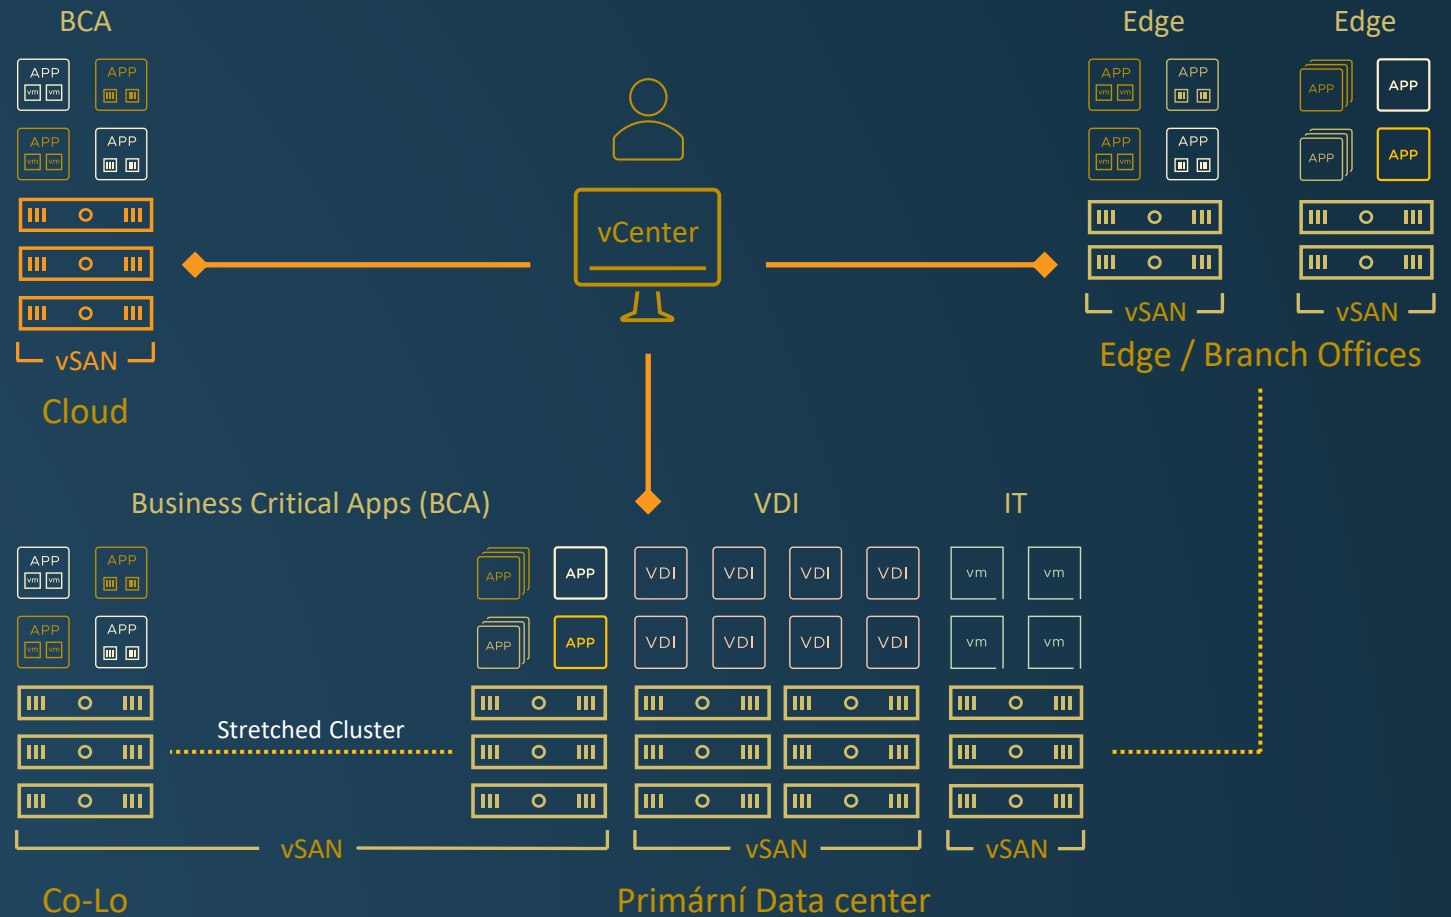

Škálovatelná infrastruktura

Typy vSAN clusterů

Standardní vSAN Cluster
(3-64 hostů)

2-Node vSAN Cluster plus Witness VM

Stretched vSAN Cluster
(15+15 hostů)

2. Škálování ve vSAN

Diskové skupiny

Maximálně **5 skupin** disků na hostitele

Zajištění dostatečné paměti hostitele

Škálování

Růst výkonu spolu s úložnou kapacitou

3. vSAN Use Cases

Přehled use casů

Flexibilita vSAN

**Snadné
přizpůsobení**
konfiguraci vyvíjejícím se
potřebám

**Použití více
topologií**
napříč prostředím

**Jednoduchá
správa**
Pomocí jednotného rozhraní

Remote lokace pobočky ve vSAN

2-node cluster

spravováno v jediném vCenteru

Primární datové centrum

spouští virtuální hostitelské zařízení

Výkonné řešení

Rozdílné možnosti licencování