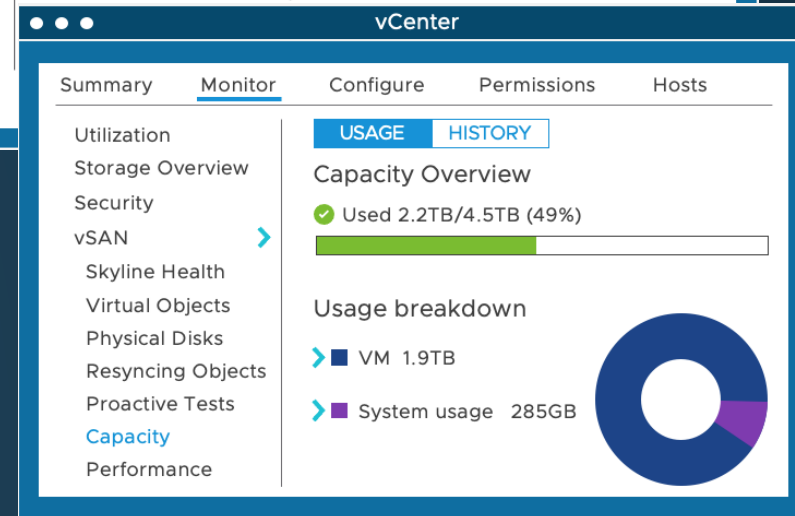

3 Monitoring kapacity a výkonu