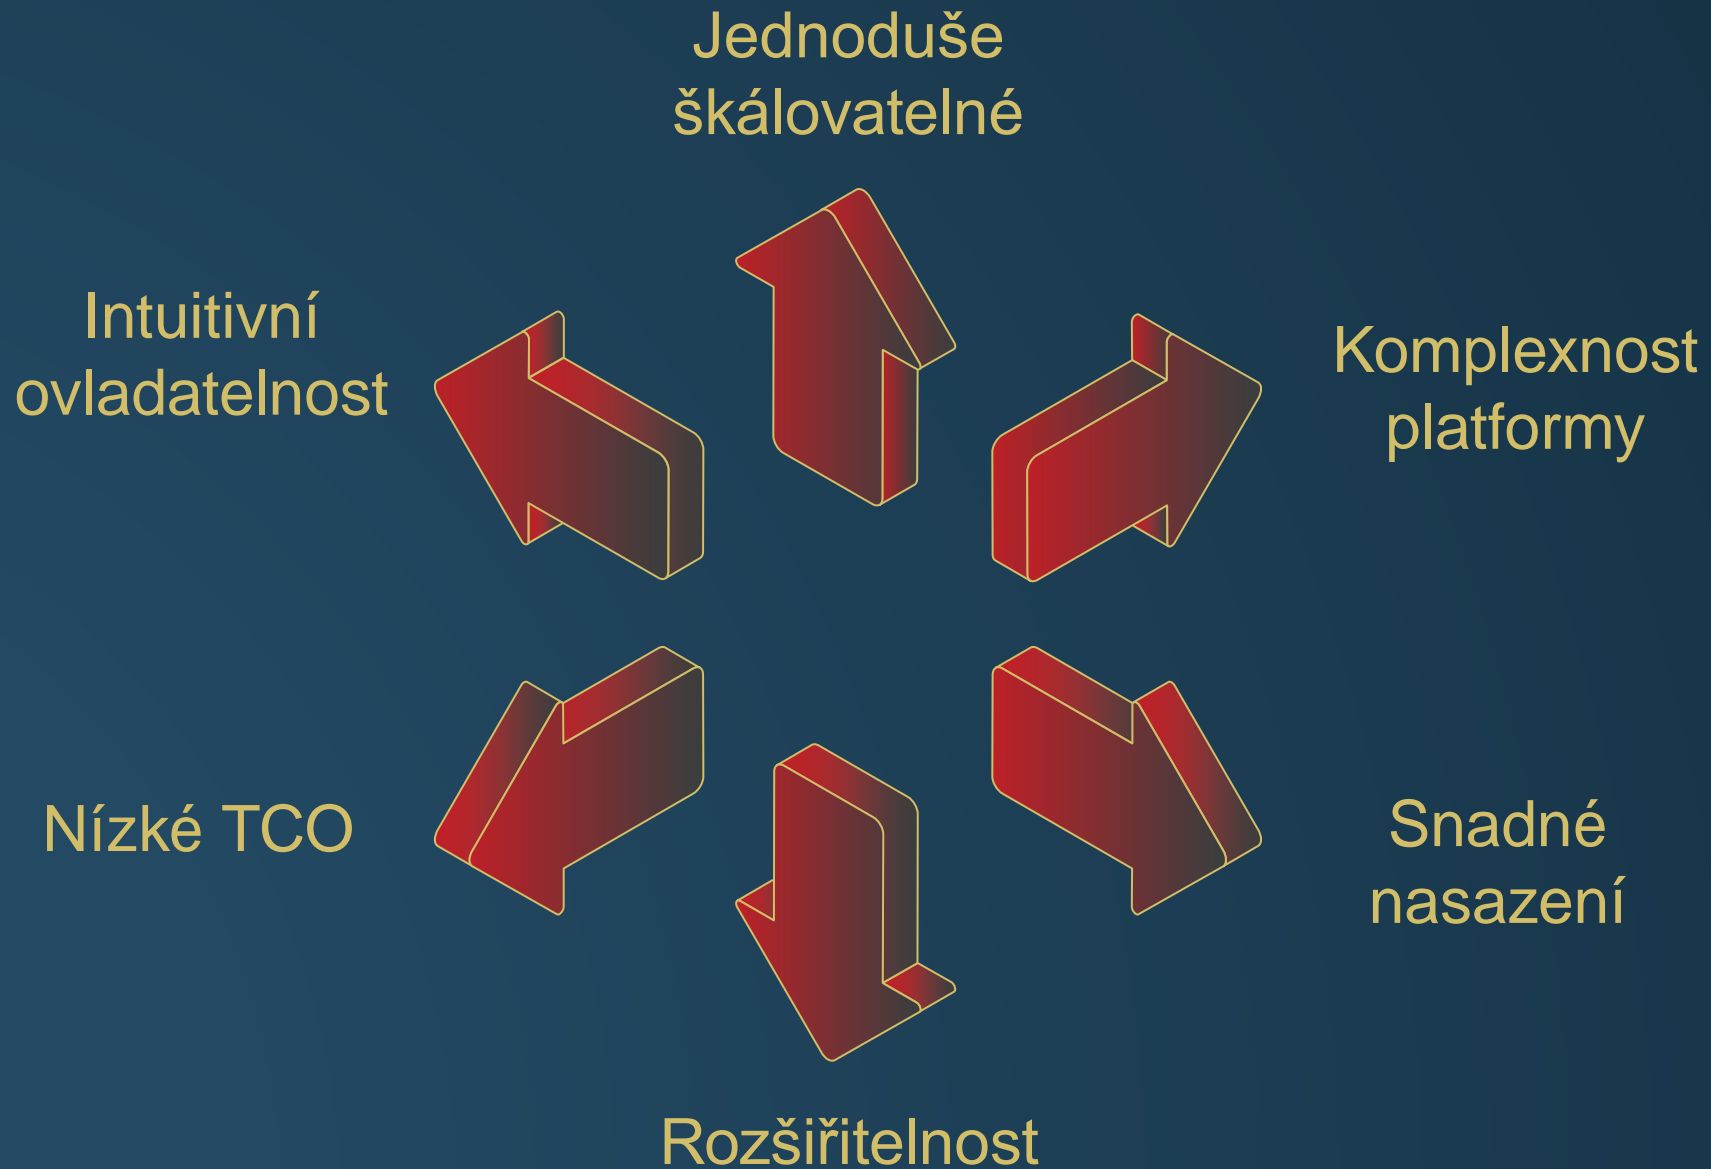

Proč VMware HCI řešení?