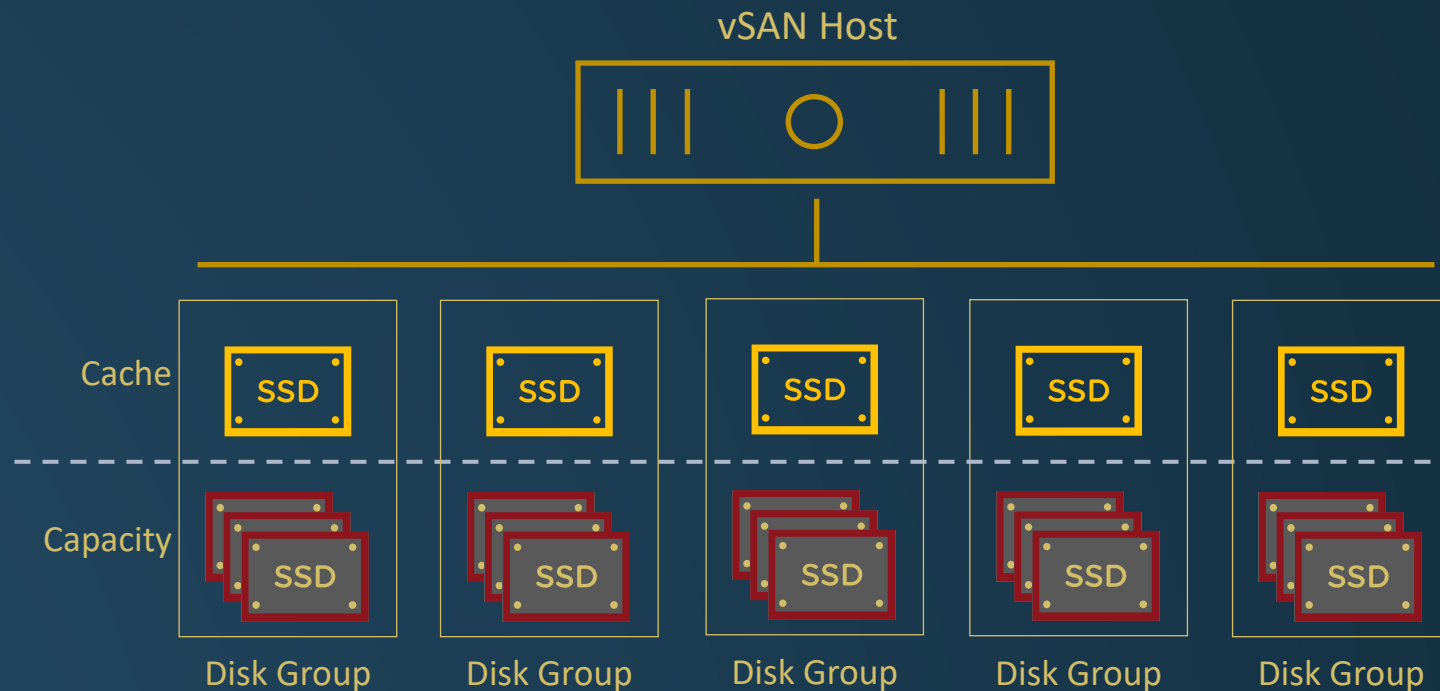

Core HCI

vSAN + vSphere

Základní cloudové možnosti

Full Stack HCI

VMware Cloud Foundation

Komplexní privátní cloud

Hybrid Cloud

Veřejný i privátní cloud

Škálovatelná infrastruktura

Typy vSAN clusterů

Standardní vSAN Cluster
(3-64 hostů)

2-Node vSAN Cluster plus Witness VM

Stretched vSAN Cluster
(15+15 hostů)

2. Škálování ve vSAN

Diskové skupiny

Maximálně **5 skupin** disků na hostitele

Skládá se z **1 flash zařízení** a 1-7 kapacitních zařízení

Benefity pro **více skupin disků** na hostitele

Infrastruktura hardwaru a její design

Nastavení CPU

Balanc mezi výkonem a spotřebou

Memory sizing

**Jednoduchá
správa**
Pomocí jednotného rozhraní

Remote lokace pobočky ve vSAN

2-node cluster

spravováno v jediném vCenteru

Primární datové centrum

spouští virtuální hostitelské zařízení

Výkonné řešení

Rozdílné možnosti licencování