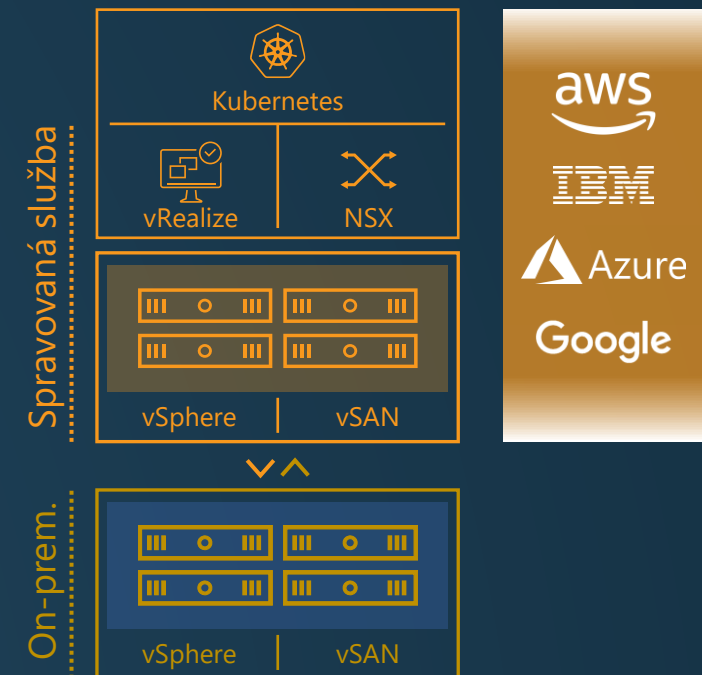

HCI aneb cesta za úspěšnou digitalizací

Agenda webináře

Úvod do infrastruktury
VMware HCI

Škálování ve vSAN

vSAN Use Cases

Benefity
VMware HCI

1. Úvod do infrastruktury VMware HCI

Přehled VMware HCI řešení

Core HCI

vSAN + vSphere

Základní cloudové možnosti

Full Stack HCI

VMware Cloud Foundation

Komplexní privátní cloud

Hybrid Cloud

Veřejný i privátní cloud

Škálovatelná infrastruktura

Typy vSAN clusterů

Standardní vSAN Cluster
(3-64 hostů)

2-Node vSAN Cluster plus Witness VM

Stretched vSAN Cluster
(15+15 hostů)

2. Škálování ve vSAN

Diskové skupiny

Maximálně **5 skupin** disků na hostitele