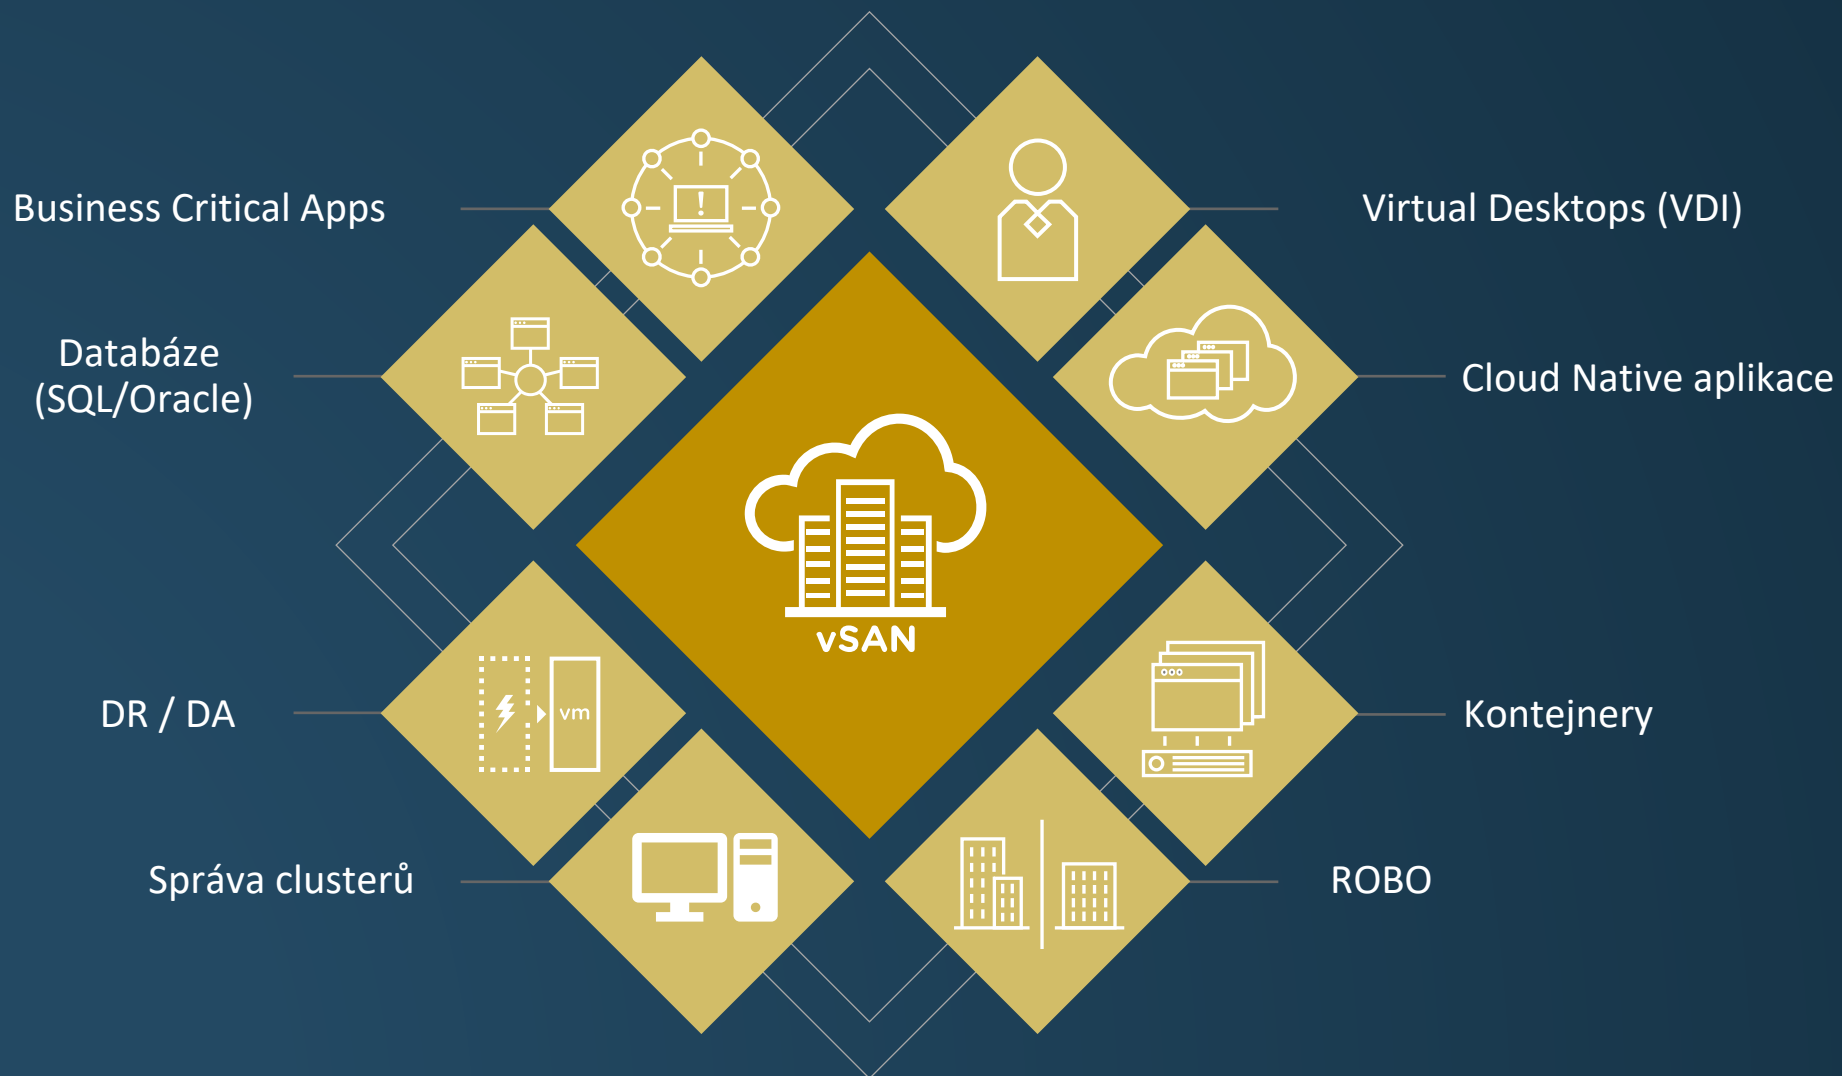

Přehled use casů