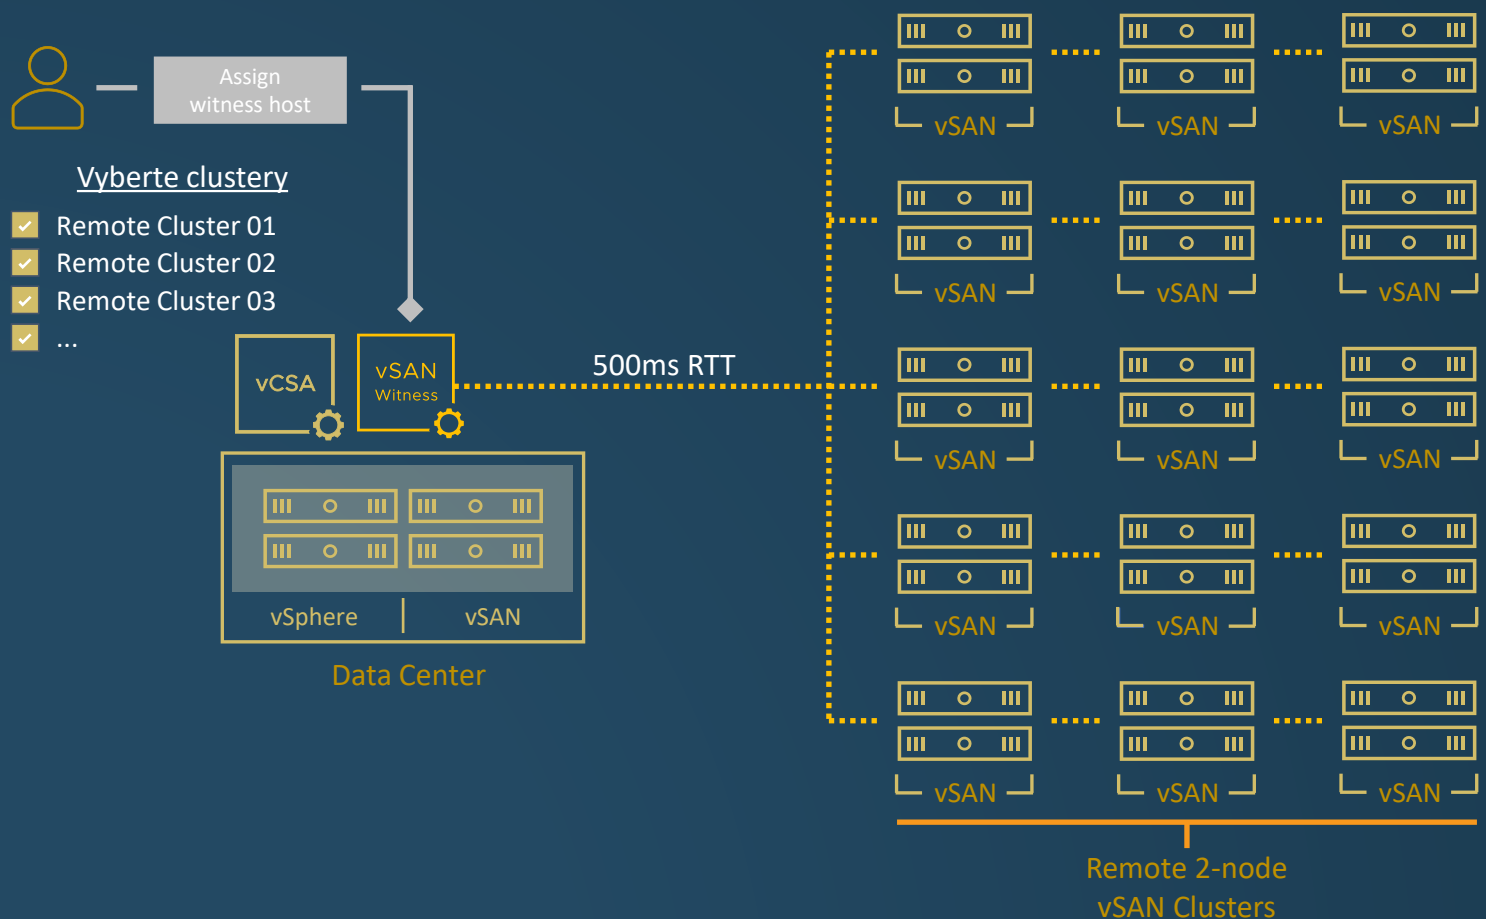

Škálovatelná infrastruktura

Typy vSAN clusterů

Standardní vSAN Cluster
(3-64 hostů)

2-Node vSAN Cluster plus Witness VM

Stretched vSAN Cluster
(15+15 hostů)

2. Škálování ve vSAN

Diskové skupiny

Maximálně **5 skupin** disků na hostitele

Zajištění dostatečné paměti hostitele

Škálování

Růst výkonu spolu s úložnou kapacitou

3. vSAN Use Cases

Přehled use casů

Flexibilita vSAN

**Snadné
přizpůsobení**
konfiguraci vyvíjejícím se
potřebám

**Použití více
topologií**
napříč prostředím

**Jednoduchá
správa**
Pomocí jednotného rozhraní

Remote lokace pobočky ve vSAN

2-node cluster

spravováno v jediném vCenteru

Primární datové centrum

spouští virtuální hostitelské zařízení

Výkonné řešení

Rozdílné možnosti licencování