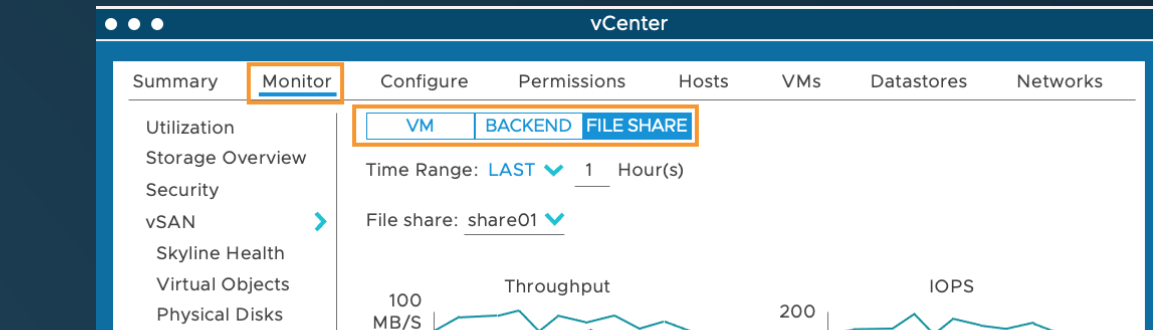

VMware vCenter

1 Konfigurování a monitoring