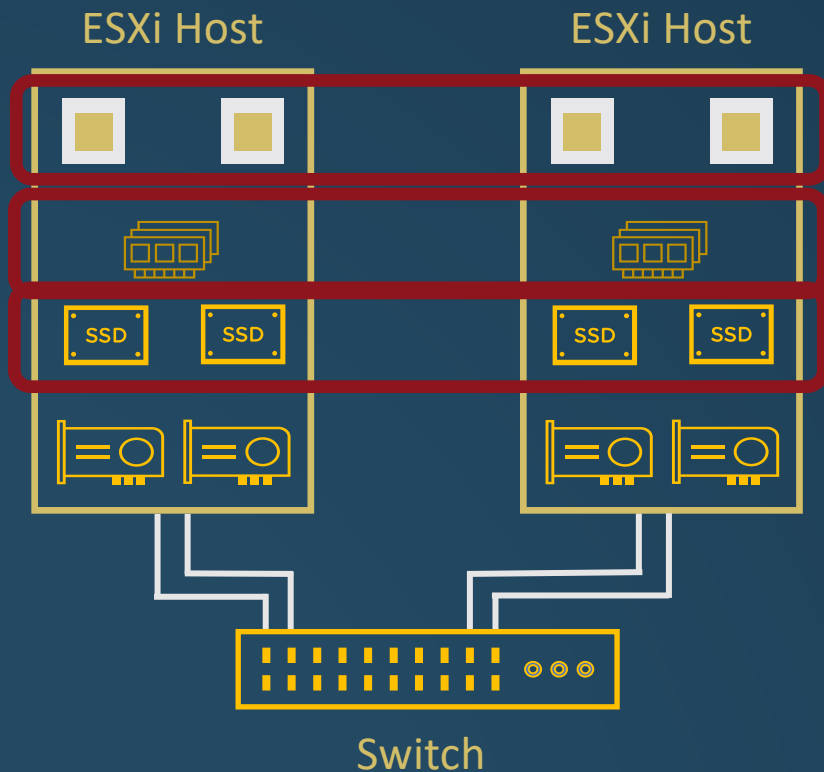

Škálovatelná infrastruktura

Typy vSAN clusterů

Standardní vSAN Cluster
(3-64 hostů)

2-Node vSAN Cluster plus Witness VM

Stretched vSAN Cluster
(15+15 hostů)

2. Škálování ve vSAN

Diskové skupiny

Maximálně **5 skupin** disků na hostitele

Skládá se z **1 flash zařízení** a 1-7 kapacitních zařízení

Benefity pro **více skupin disků** na hostitele

Infrastruktura hardwaru a její design

Nastavení CPU

Balanc mezi výkonem a spotřebou

Memory sizing