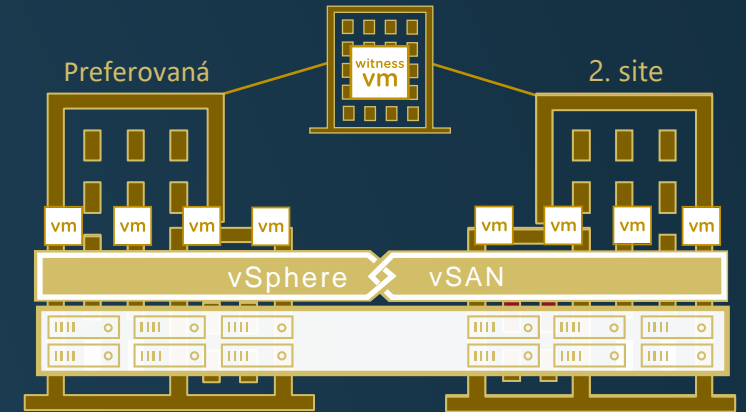

Core HCI

vSAN + vSphere

Základní cloudové možnosti

Full Stack HCI

VMware Cloud Foundation

Komplexní privátní cloud

Hybrid Cloud

Veřejný i privátní cloud

Škálovatelná infrastruktura

Typy vSAN clusterů

Standardní vSAN Cluster
(3-64 hostů)

2-Node vSAN Cluster plus Witness VM

Stretched vSAN Cluster
(15+15 hostů)

2. Škálování ve vSAN

Diskové skupiny

Maximálně **5 skupin** disků na hostitele

Skládá se z **1 flash zařízení** a 1-7 kapacitních zařízení

Benefity pro **více skupin disků** na hostitele

Infrastruktura hardwaru a její design

Nastavení CPU

Balanc mezi výkonem a spotřebou

Memory sizing

**Jednoduchá
správa**
Pomocí jednotného rozhraní

Remote lokace pobočky ve vSAN

2-node cluster

spravováno v jediném vCenteru

Primární datové centrum

spouští virtuální hostitelské zařízení

Výkonné řešení

Rozdílné možnosti licencování