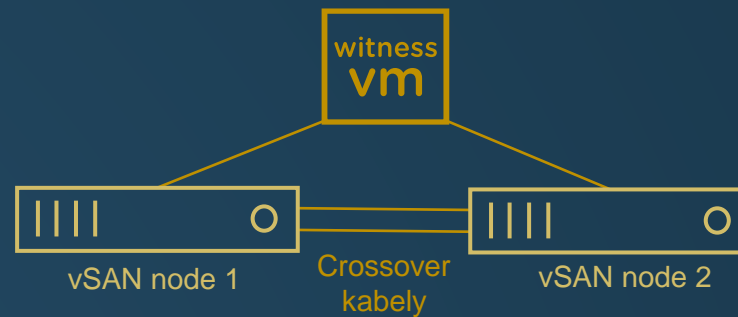

Core HCI

vSAN + vSphere

Základní cloudové možnosti

Full Stack HCI

VMware Cloud Foundation

Komplexní privátní cloud

Hybrid Cloud

Veřejný i privátní cloud

Škálovatelná infrastruktura

Typy vSAN clusterů

Standardní vSAN Cluster
(3-64 hostů)

2-Node vSAN Cluster plus Witness VM

Stretched vSAN Cluster
(15+15 hostů)

2. Škálování ve vSAN

Diskové skupiny

Maximálně **5 skupin** disků na hostitele