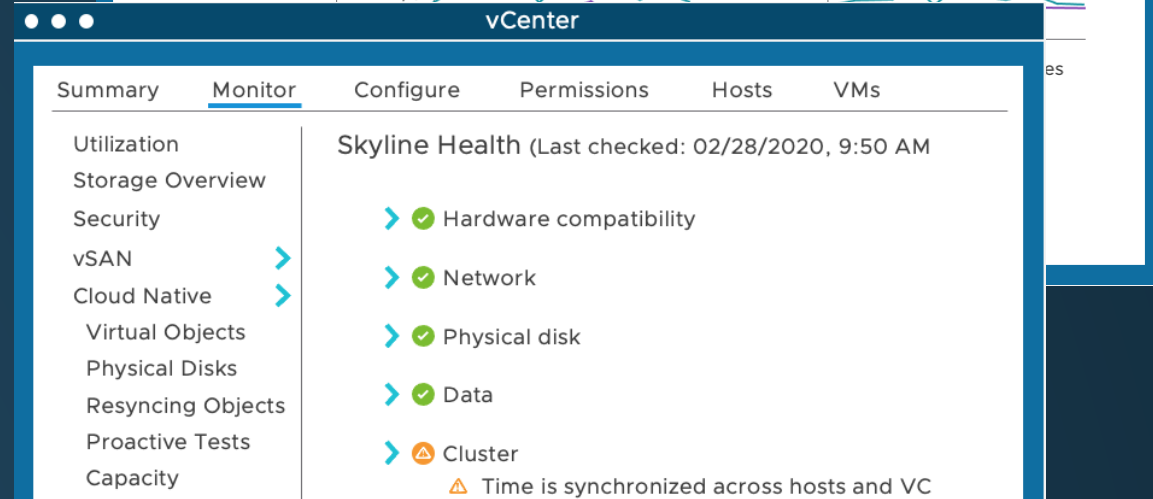

**Jednoduchá
správa**
Pomocí jednotného rozhraní

Remote lokace pobočky ve vSAN

2-node cluster

spravováno v jediném vCenteru

Primární datové centrum

spouští virtuální hostitelské zařízení

Výkonné řešení

Rozdílné možnosti licencování

4. Benefit VMware HCI

VMware vCenter

1 Konfigurování a monitoring

2 Health Checks

3 Monitoring kapacity a výkonu

Proč VMware HCI řešení?

Děkujeme za Vaši pozornost

Pavel Kovář