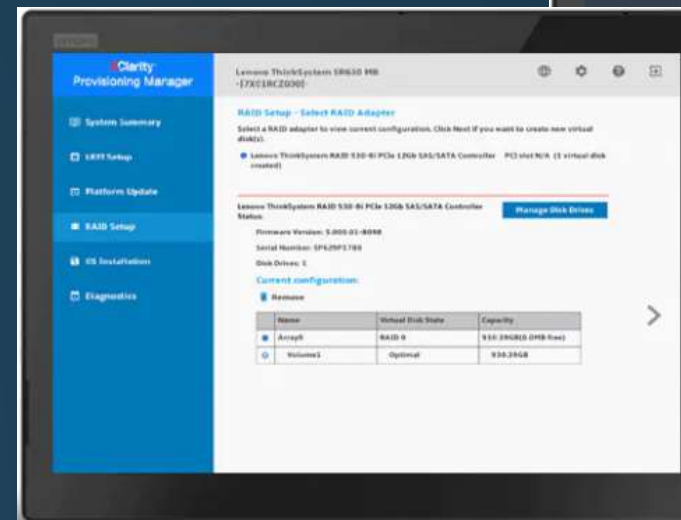

Lenovo XClarity

1 Správa provozu a úrovně služeb

2 Řízení orchestrace a workflow

3 Správa infrastruktury