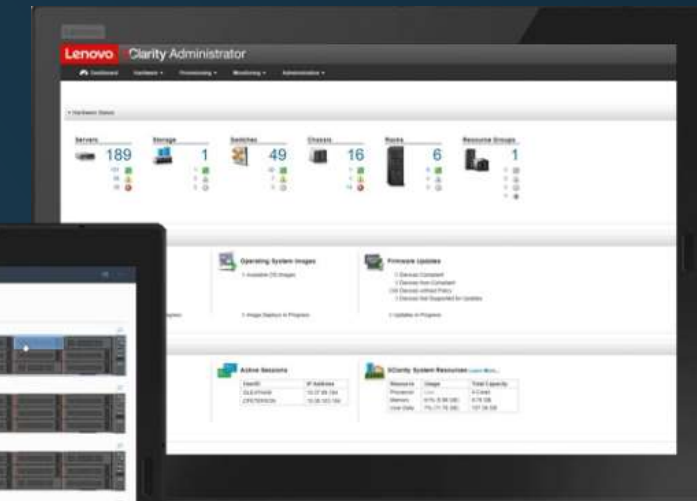

Do It Yourself

HCI - ready

HCI

Představení VX Nodes

ThinkAgile VX 1U

- 1 Integrovaná bootovací jednotka M.2
- 2 Malé, kompaktní a výkonné řešení
- 3 Ideální pro malé firmy

ThinkAgile VX 2U

- 1 Integrovaná bootovací jednotka M.2
- 2 Dostatek výpočetních zdrojů a storage pro velké firmy
- 3 Rozšiřitelnost diskového subsystému

ThinkAgile 2U4N

- 1 Nejvyšší hustota výpočetního výkonu
- 2 Až 8 PCIe karet
- 3 Vysoká škálovatelnost storage

Lenovo XClarity

1 Správa provozu a úrovně služeb

2 Řízení orchestrace a workflow

3 Správa infrastruktury

3. Hardware Use Case

Typický Use Case

1

Servery + diskové pole

2

HCI infrastruktura

3

Cloudové řešení