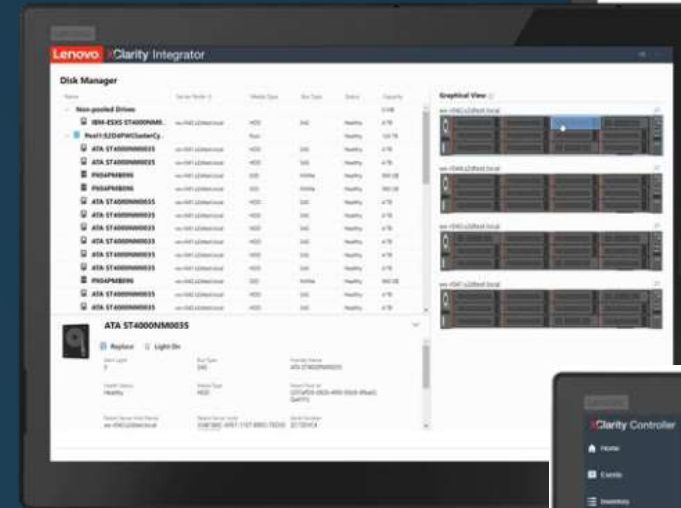

Do It Yourself

HCI - ready

HCI

Představení VX Nodes

ThinkAgile VX 1U

- 1 Integrovaná bootovací jednotka M.2
- 2 Malé, kompaktní a výkonné řešení
- 3 Ideální pro malé firmy

ThinkAgile VX 2U

- 1 Integrovaná bootovací jednotka M.2
- 2 Dostatek výpočetních zdrojů a storage pro velké firmy
- 3 Rozšiřitelnost diskového subsystému

ThinkAgile 2U4N

- 1 Nejvyšší hustota výpočetního výkonu
- 2 Až 8 PCIe karet
- 3 Vysoká škálovatelnost storage

Lenovo XClarity

1 Správa provozu a úrovně služeb

2 Řízení orchestrace a workflow

3 Správa infrastruktury

3. Hardware Use Case

Typický Use Case

1

Servery + diskové pole

2

HCI infrastruktura

3

Cloudové řešení