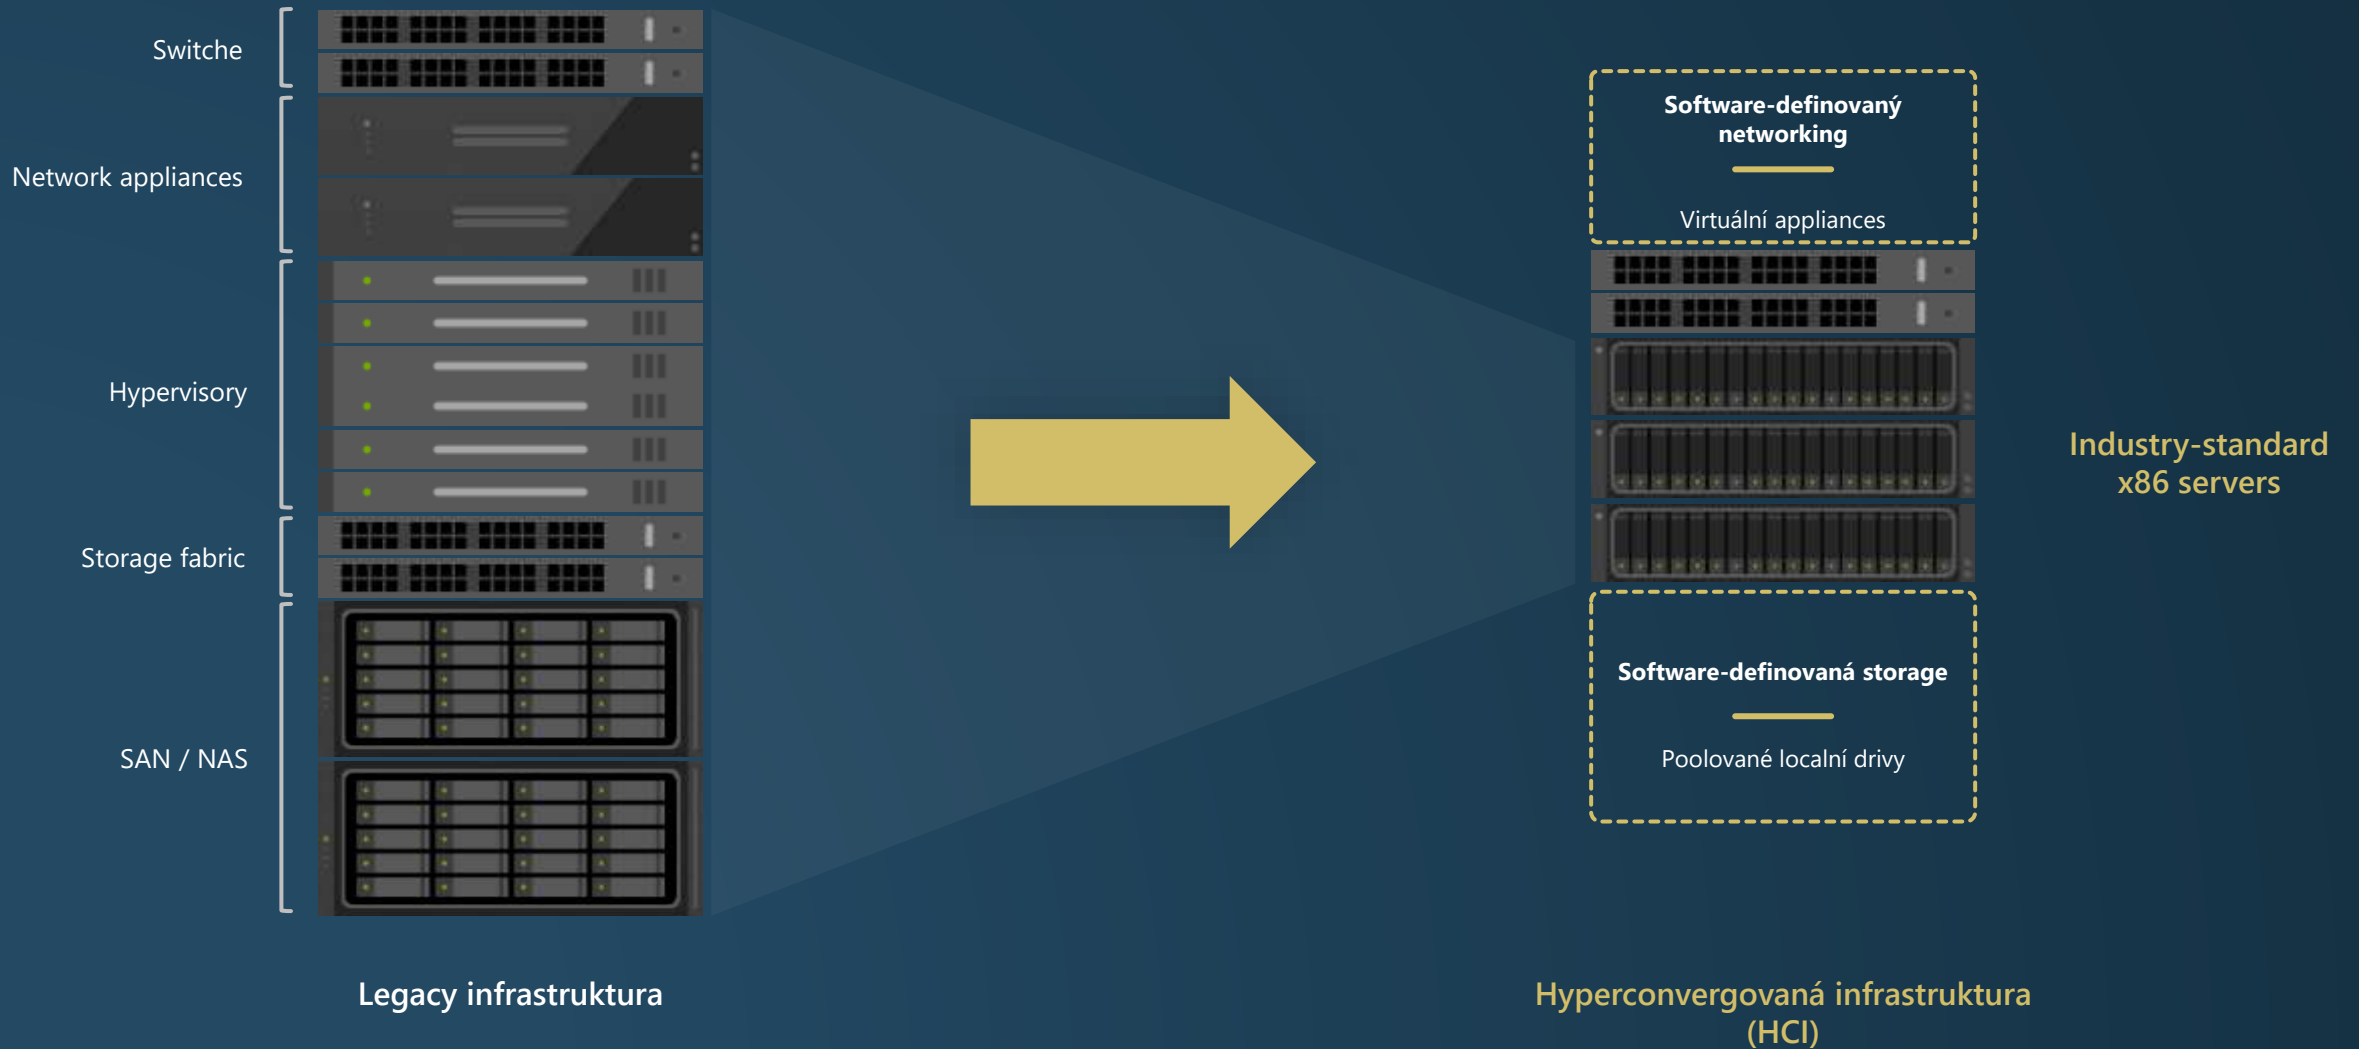

HCI aneb cesta za úspěšnou digitalizací

Agenda webináře

Úvod do infrastruktury

HCI

Typický Use Case

Lenovo VX Nodes

Benefity Lenovo
VX Appliance

1. Úvod do infrastruktury HCI

Porovnání infrastruktur

VX Nodes Use Cases

**Softwarově definované
datové centrum**
VCF

End User Computing
VMware Horizon

Analytika
SAP HANA

DevOps
Google Kubernetes Engine
na ThinkAgile VX

Ochrana dat
Veeam Backup a
Replikace

2. Lenovo VX Nodes

Přehled Lenovo HCI řešení

Integrované
Appliance

Certifikovaný
hardware

Připravený
hardware

Ready Nodes

VX
Certified
Nodes

VX
Appliance
Nodes

Do It Yourself

HCI - ready

HCI

Představení VX Nodes

ThinkAgile VX 1U

- 1 Integrovaná bootovací jednotka M.2
- 2 Malé, kompaktní a výkonné řešení
- 3 Ideální pro malé firmy

ThinkAgile VX 2U

- 1 Integrovaná bootovací jednotka M.2
- 2 Dostatek výpočetních zdrojů a storage pro velké firmy
- 3 Rozšiřitelnost diskového subsystému