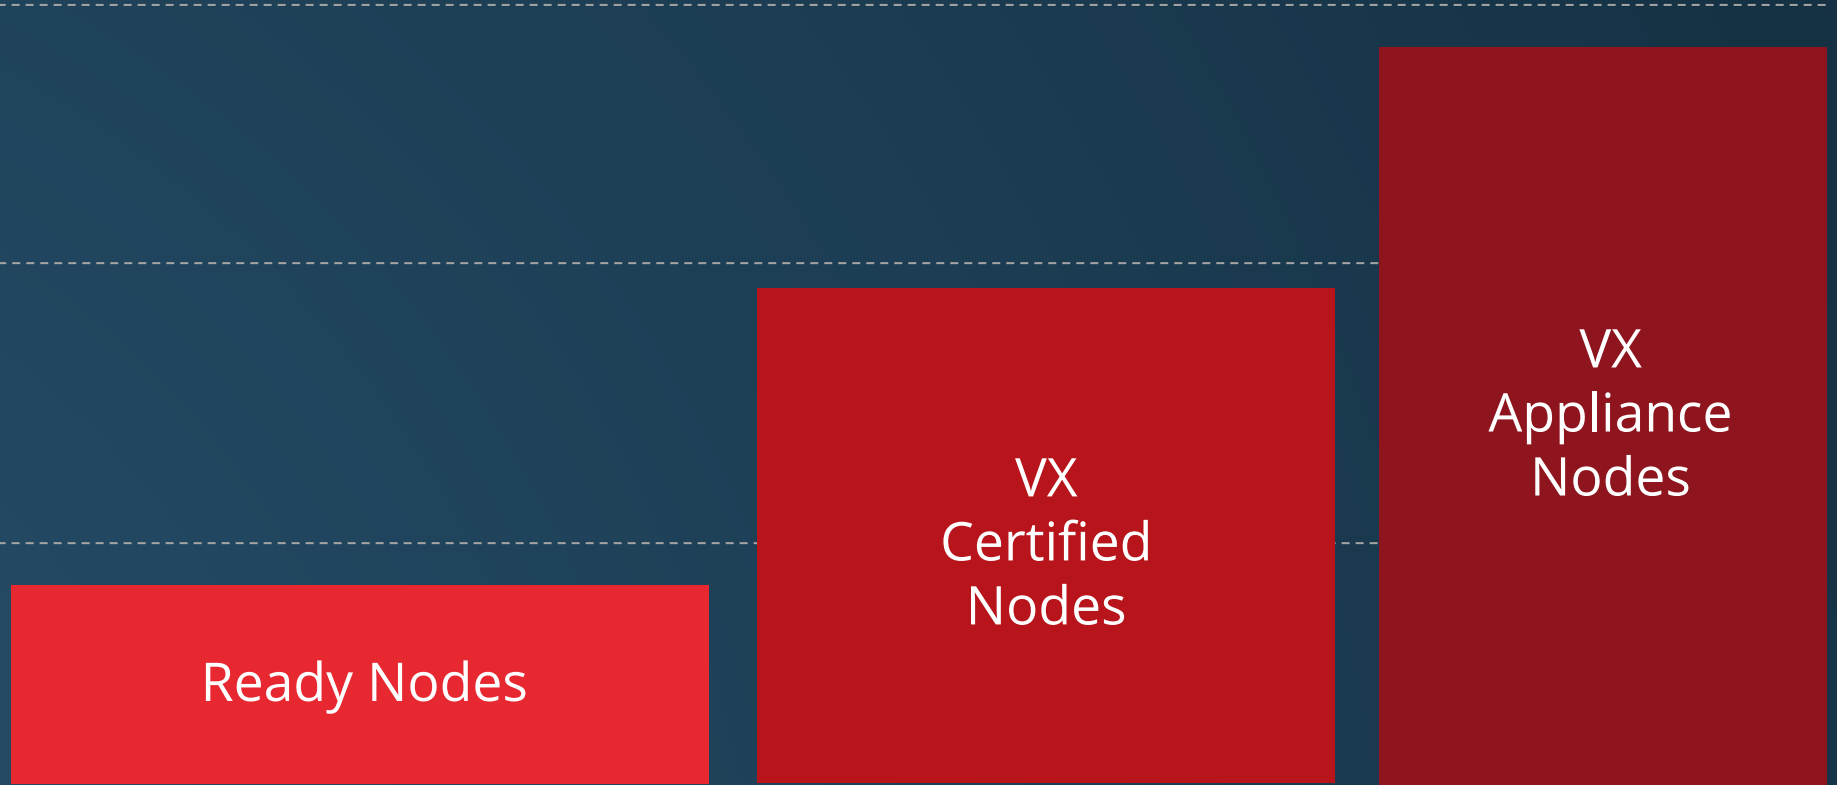

2. Lenovo VX Nodes

Přehled Lenovo HCI řešení

Integrované
Appliance

Certifikovaný
hardware

Připravený
hardware

Ready Nodes

VX
Certified
Nodes

VX
Appliance
Nodes

Do It Yourself

HCI - ready

HCI

Představení VX Nodes

ThinkAgile VX 1U

- 1 Integrovaná bootovací jednotka M.2
- 2 Malé, kompaktní a výkonné řešení
- 3 Ideální pro malé firmy

ThinkAgile VX 2U

- 1 Integrovaná bootovací jednotka M.2
- 2 Dostatek výpočetních zdrojů a storage pro velké firmy
- 3 Rozšiřitelnost diskového subsystému