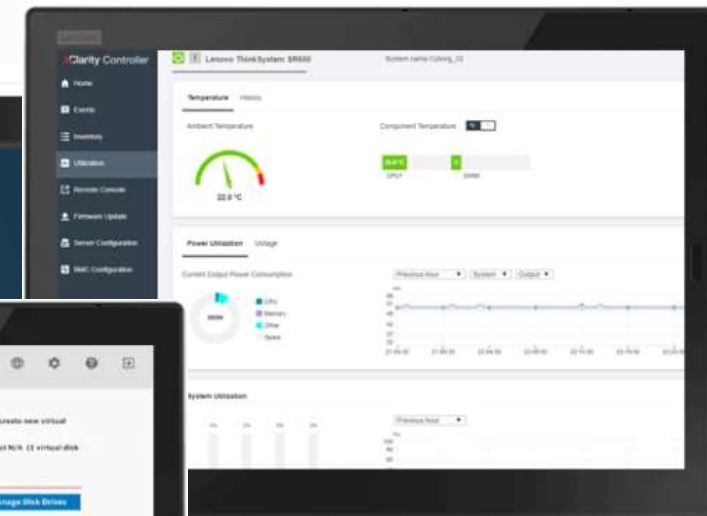

Do It Yourself

HCI - ready

HCI

Představení VX Nodes

ThinkAgile VX 1U

- 1 Integrovaná bootovací jednotka M.2
- 2 Malé, kompaktní a výkonné řešení
- 3 Ideální pro malé firmy

ThinkAgile VX 2U

- 1 Integrovaná bootovací jednotka M.2
- 2 Dostatek výpočetních zdrojů a storage pro velké firmy
- 3 Rozšiřitelnost diskového subsystému

ThinkAgile 2U4N

- 1 Nejvyšší hustota výpočetního výkonu
- 2 Až 8 PCIe karet
- 3 Vysoká škálovatelnost storage

Lenovo XClarity

1 Správa provozu a úrovně služeb

2 Řízení orchestrace a workflow

3 Správa infrastruktury

3. Hardware Use Case

Typický Use Case

1

Servery + diskové pole

2

HCI infrastruktura

3

Cloudové řešení